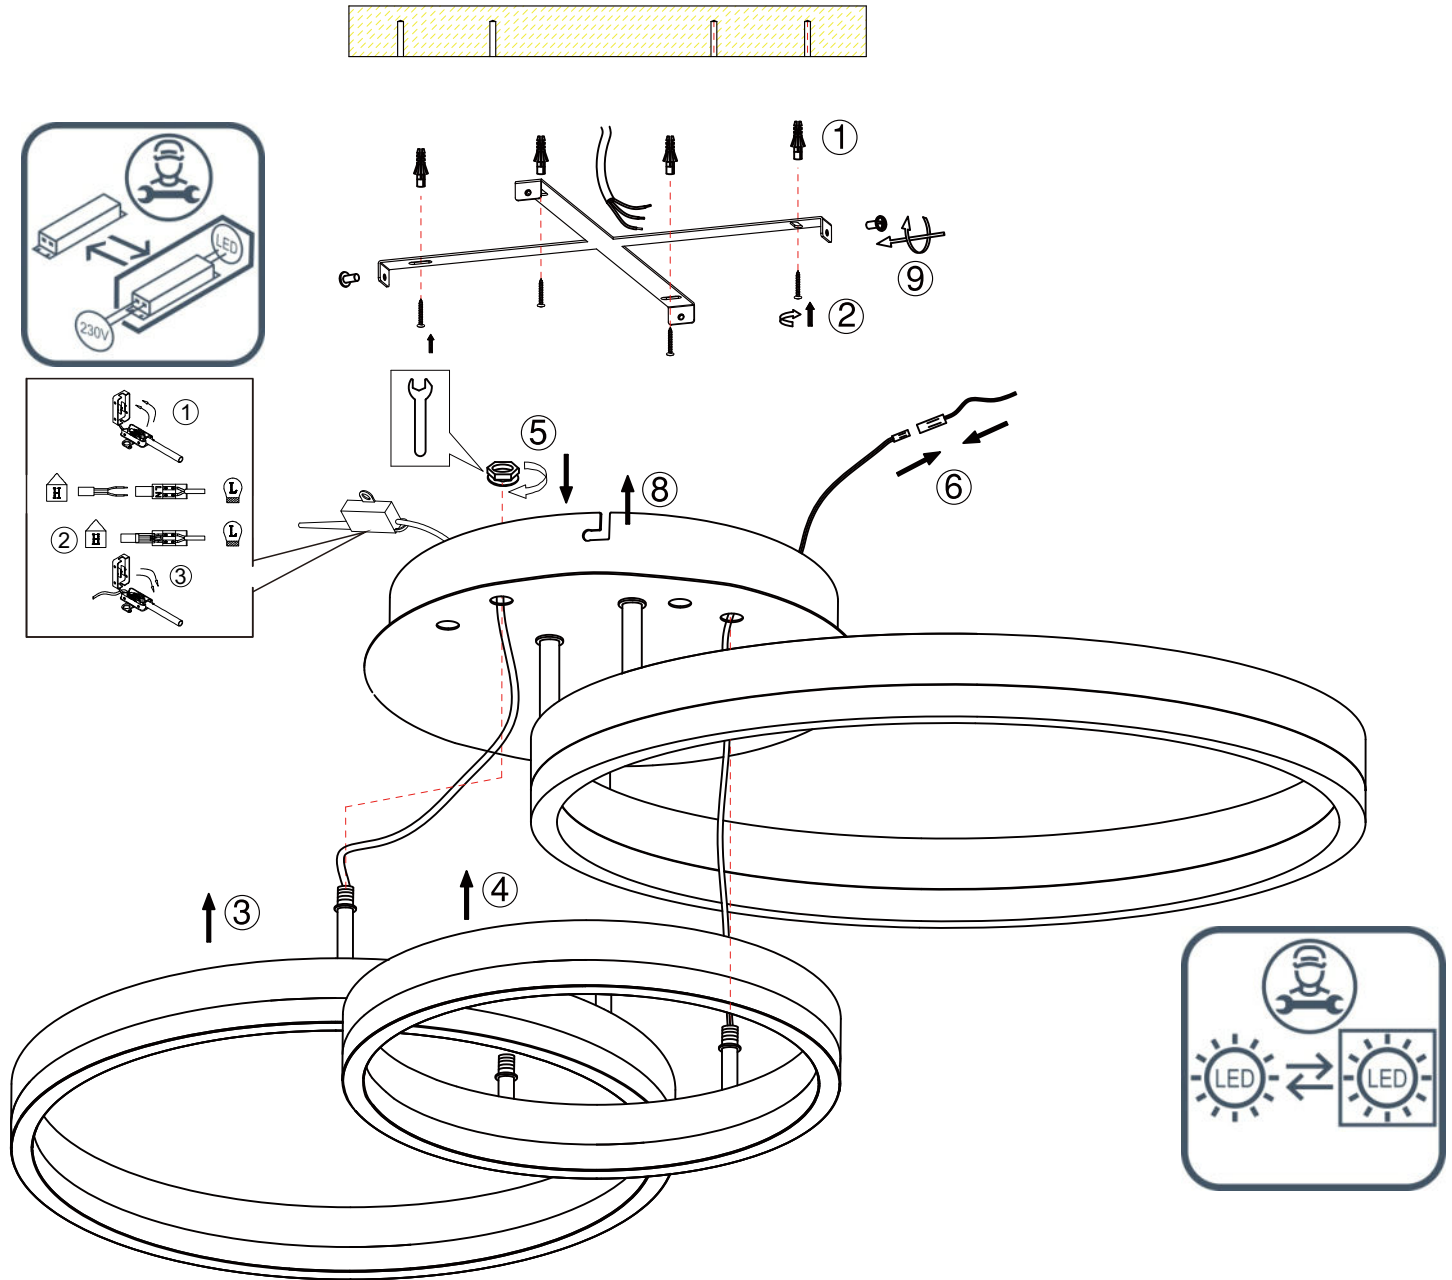

Artikel/Serie Nr.: 9049-401,9049-405

-DE-	Montageanleitung	-LT-	Montavimo instrukcija	-HU-	Szerelési útmutató	-GR-	Οδηγίες τοποθέτησης
-IT-	Istruzioni per il montaggio	-LV-	Montāžas instrukcija	-RO-	Instrucțiuni de montaj	-DK-	Montagevejledning
-FR-	Instructions de montage	-EE-	Paigaldusjuhend	-SI-	Navodila za montažo	-FI-	Asennusopas
-GB-	Installation instructions	-PL-	Instrukcja montażu	-HR-	Upute za uporabu	-SE-	montageinstruktion
-ES-	Instrucciones de montaje	-CZ-	Návod k montáži	-RS-	Uputstva za upotrebu	-NO-	Monteringsanvisning
-NL-	Montagehandleiding	-SK-	Montážny návod	-RU-	Руководство по монтажу	-IS-	Samsetningarleiðbeiningar
-PT-	Instruções de montagem	-BG-	Инструкция за монтаж	-TR-	Montaj Talimatı		