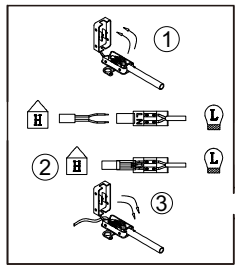

Artikel/Serie Nr.: 9042-304

-DE-	Montageanleitung	-LT-	Montavimo instrukcija	-HU-	Szerelési útmutató	-GR-	Οδηγίες τοποθέτησης
-IT-	Istruzioni per il montaggio	-LV-	Montāžas instrukcija	-RO-	Instrucțiuni de montaj	-DK-	Montagevejledning
-FR-	Instructions de montage	-EE-	Paigaldusjuhend	-SI-	Navodila za montažo	-FI-	Asennusopas
-GB-	Installation instructions	-PL-	Instrukcja montażu	-HR-	Upute za uporabu	-SE-	montageinstruktion
-ES-	Instrucciones de montaje	-CZ-	Návod k montáži	-RS-	Uputstva za upotrebu	-NO-	Monteringsanvisning
-NL-	Montagehandleiding	-SK-	Montážny návod	-RU-	Руководство по монтажу	-IS-	Samsetningarleiðbeiningar
-PT-	Instruções de montagem	-BG-	Инструкция за монтаж	-TR-	Montaj Talimatı		