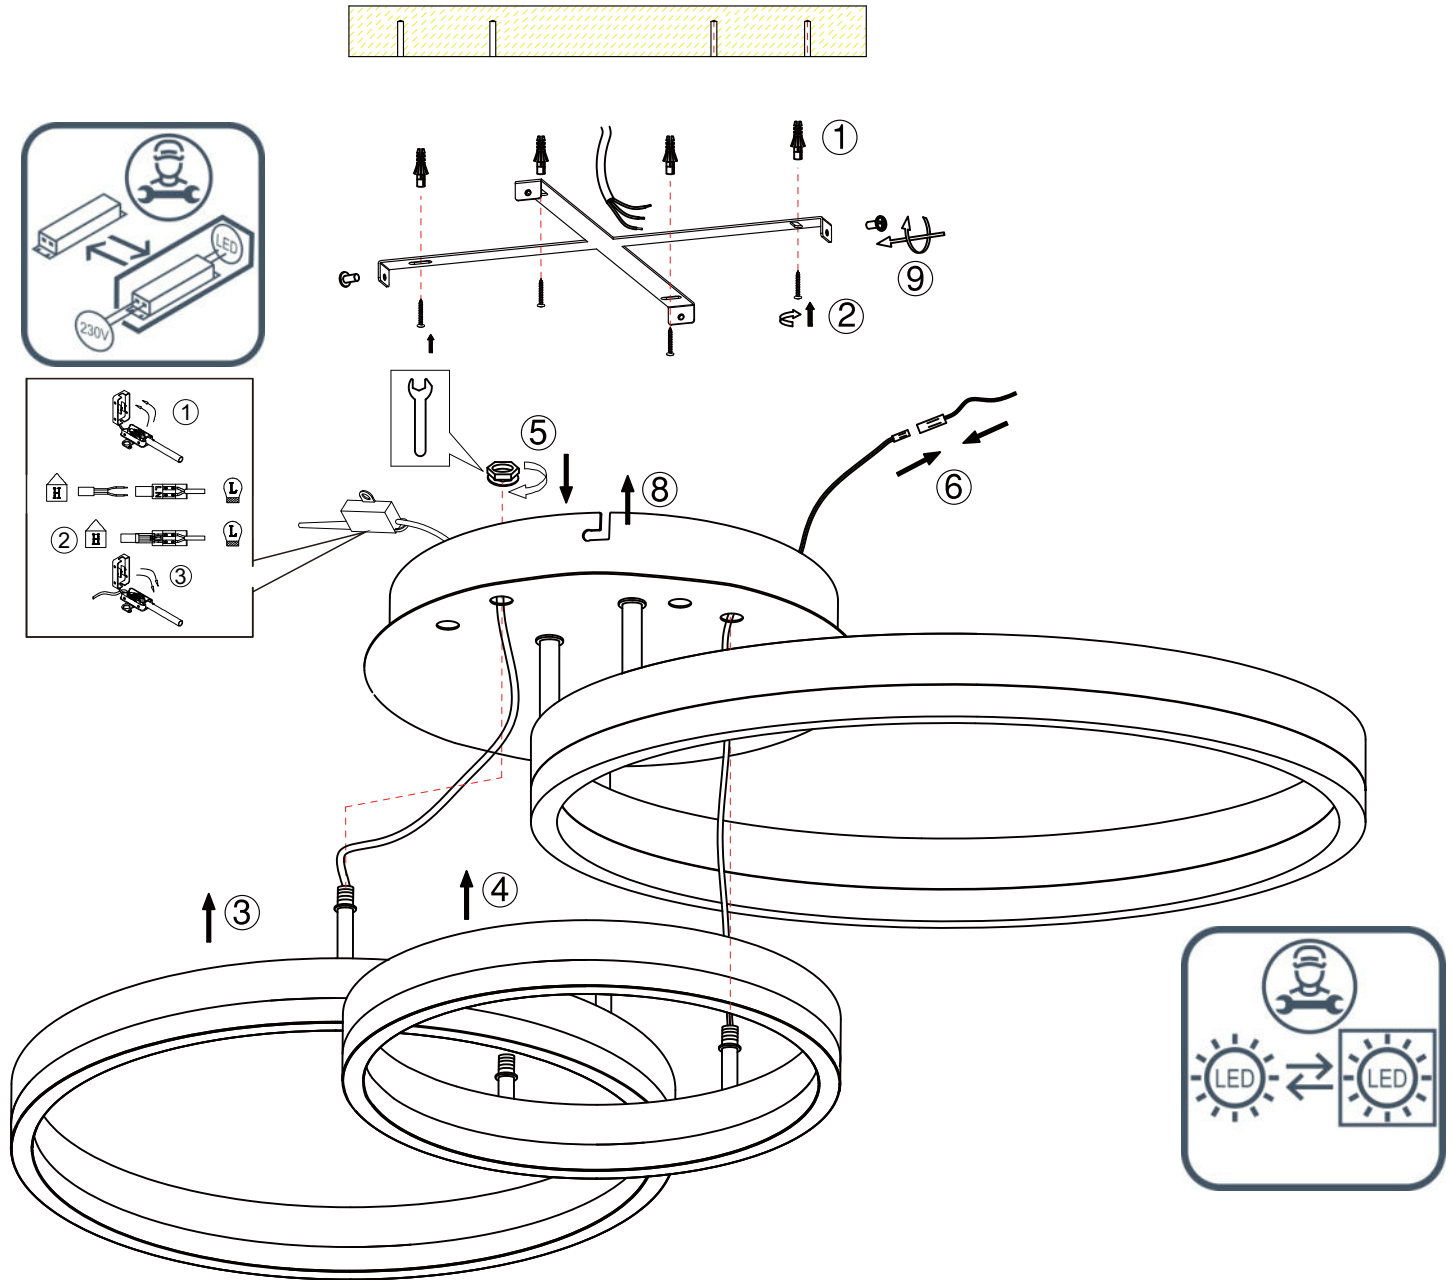

Artikel/Serie Nr.: 9042-304

-DE-	Montageanleitung	-LT-	Montavimo instrukcija	-HU-	Szerelési útmutató	-GR-	Οδηγίες τοποθέτησης
-IT-	Istruzioni per il montaggio	-LV-	Montāžas instrukcija	-RO-	Instrucțiuni de montaj	-DK-	Montagevejledning
-FR-	Instructions de montage	-EE-	Paigaldusjuhend	-SI-	Navodila za montažo	-FI-	Asennusopas
-GB-	Installation instructions	-PL-	Instrukcja montażu	-HR-	Upute za uporabu	-SE-	montageinstruktion
-ES-	Instrucciones de montaje	-CZ-	Návod k montáži	-RS-	Uputstva za upotrebu	-NO-	Monteringsanvisning
-NL-	Montagehandleiding	-SK-	Montážny návod	-RU-	Руководство по монтажу	-IS-	Samsetningarleiðbeiningar
-PT-	Instruções de montagem	-BG-	Инструкция за монтаж	-TR-	Montaj Talimatı		