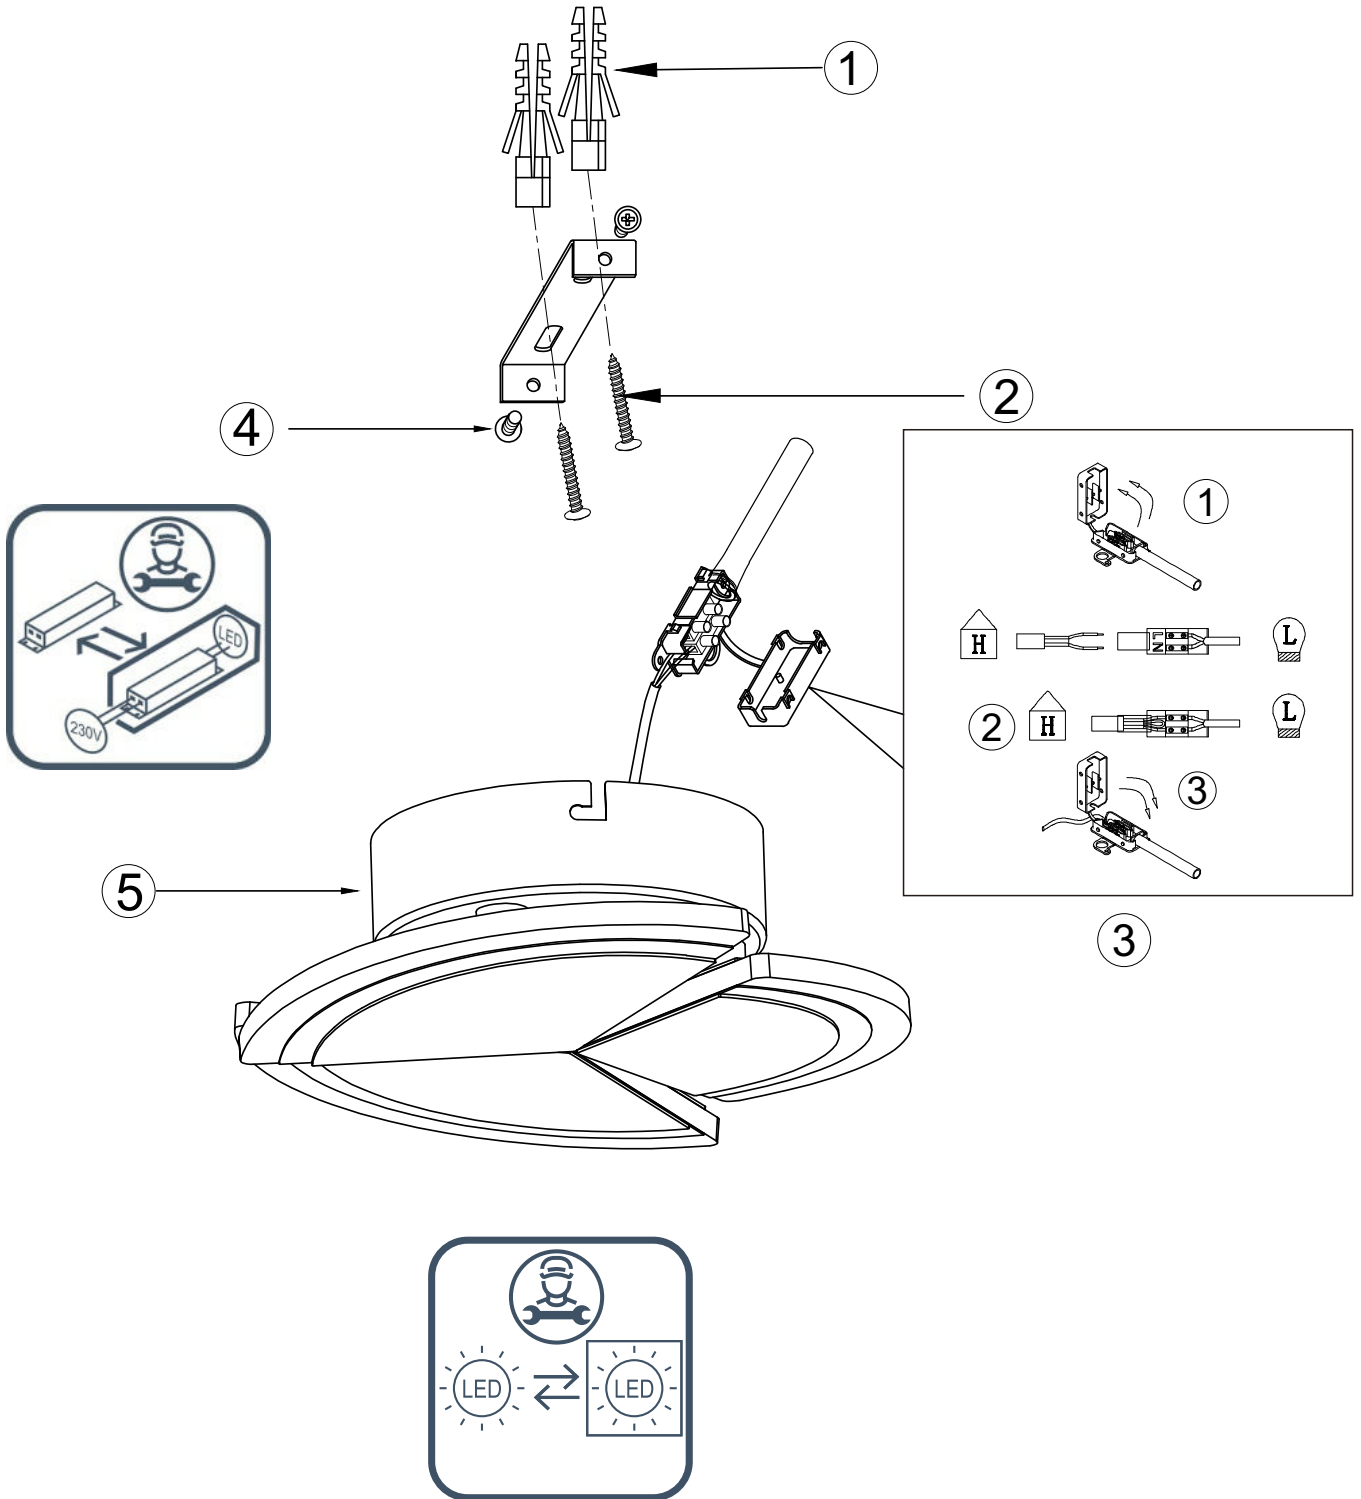

Artikel/Serie Nr.: 9036-108L,9036-108S

-DE-	Montageanleitung	-LT-	Montavimo instrukcija	-HU-	Szerelési útmutató	-GR-	Οδηγίες τοποθέτησης
-IT-	Istruzioni per il montaggio	-LV-	Montāžas instrukcija	-RO-	Instrucțiuni de montaj	-DK-	Montagevejledning
-FR-	Instructions de montage	-EE-	Paigaldusjuhend	-SI-	Navodila za montažo	-FI-	Asennusopas
-GB-	Installation instructions	-PL-	Instrukcja montażu	-HR-	Upute za uporabu	-SE-	montageinstruktion
-ES-	Instrucciones de montaje	-CZ-	Návod k montáži	-RS-	Uputstva za upotrebu	-NO-	Monteringsanvisning
-NL-	Montagehandleiding	-SK-	Montážny návod	-RU-	Руководство по монтажу	-IS-	Samsetningarleiðbeiningar
-PT-	Instruções de montagem	-BG-	Инструкция за монтаж	-TR-	Montaj Talimatı		