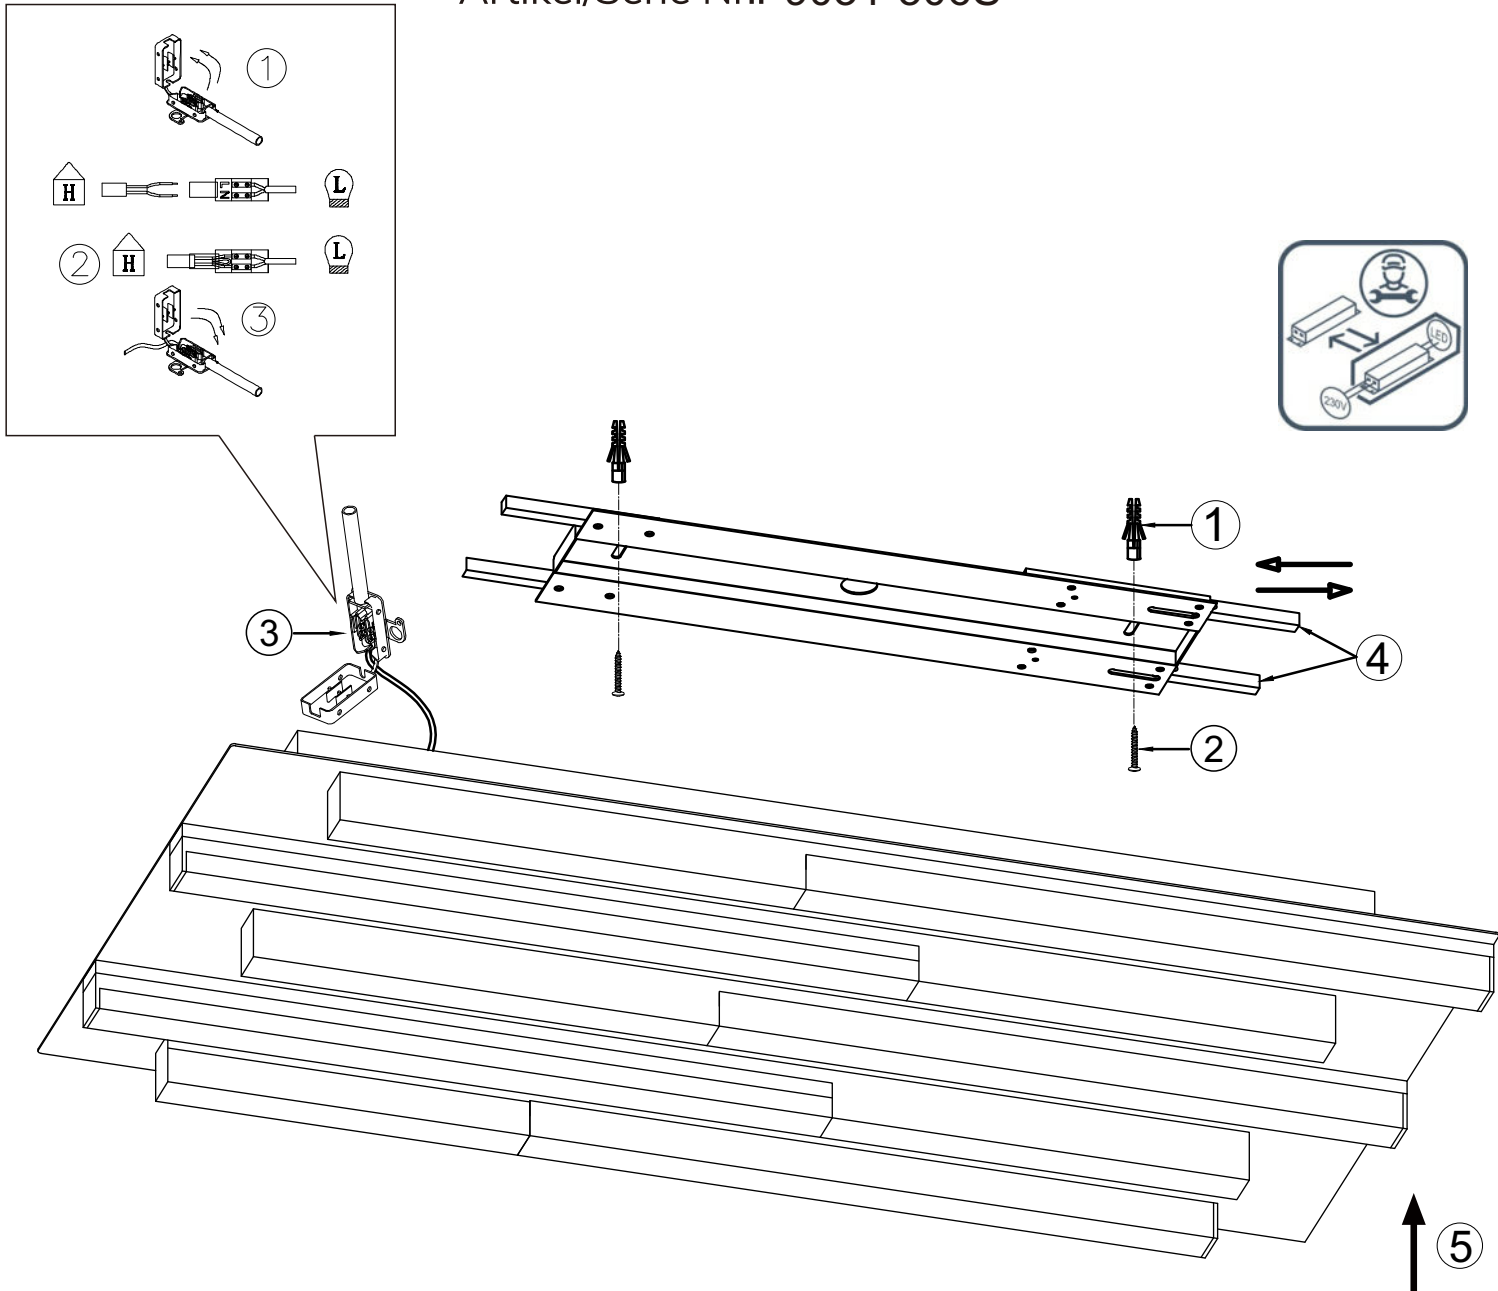

Artikel/Serie Nr.: 9031-506S

-DE-	Montageanleitung	-LT-	Montavimo instrukcija	-HU-	Szerelési útmutató	-GR-	Οδηγίες τοποθέτησης
-IT-	Istruzioni per il montaggio	-LV-	Montāžas instrukcija	-RO-	Instrucțiuni de montaj	-DK-	Montagevejledning
-FR-	Instructions de montage	-EE-	Paigaldusjuhend	-SI-	Navodila za montažo	-FI-	Asennusohje
-GB-	Installation instructions	-PL-	Instrukcja montażu	-HR-	Upute za uporabu	-SE-	montageinstruktion
-ES-	Instrucciones de montaje	-CZ-	Návod k montáži	-RS-	Uputstva za upotrebu	-NO-	Monteringsanvisning
-NL-	Montagehandleiding	-SK-	Montážny návod	-RU-	Руководство по монтажу	-IS-	Samsetningarleiðbeiningar
-PT-	Instruções de montagem	-BG-	Инструкция за монтаж	-TR-	Montaj Talimatı		