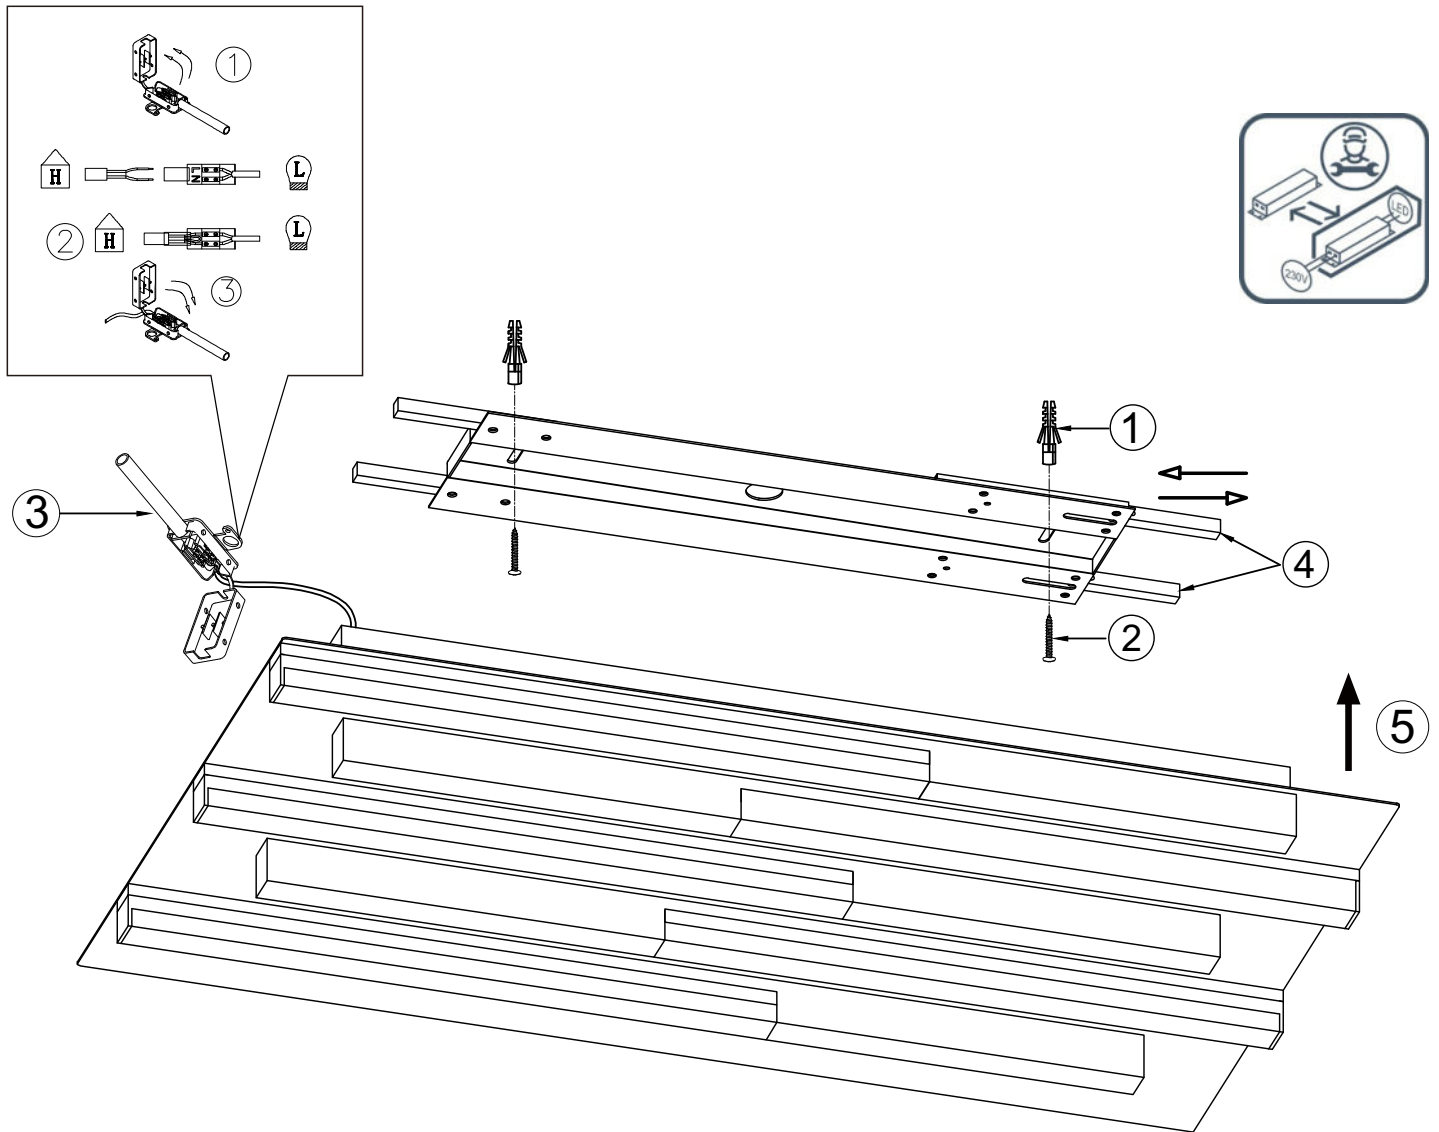

Artikel/Serie Nr.: 9031-506L

-DE-	Montageanleitung	-LT-	Montavimo instrukcija	-HU-	Szerelési útmutató	-GR-	Οδηγίες τοποθέτησης
-IT-	Istruzioni per il montaggio	-LV-	Montāžas instrukcija	-RO-	Instrucțiuni de montaj	-DK-	Montagevejledning
-FR-	Instructions de montage	-EE-	Paigaldusjuhend	-SI-	Navodila za montažo	-FI-	Asennusohje
-GB-	Installation instructions	-PL-	Instrukcja montażu	-HR-	Upute za uporabu	-SE-	montageinstruktion
-ES-	Instrucciones de montaje	-CZ-	Návod k montáži	-RS-	Uputstva za upotrebu	-NO-	Monteringsanvisning
-NL-	Montagehandleiding	-SK-	Montážny návod	-RU-	Руководство по монтажу	-IS-	Samsetningarleiðbeiningar
-PT-	Instruções de montagem	-BG-	Инструкция за монтаж	-TR-	Montaj Talimatı		