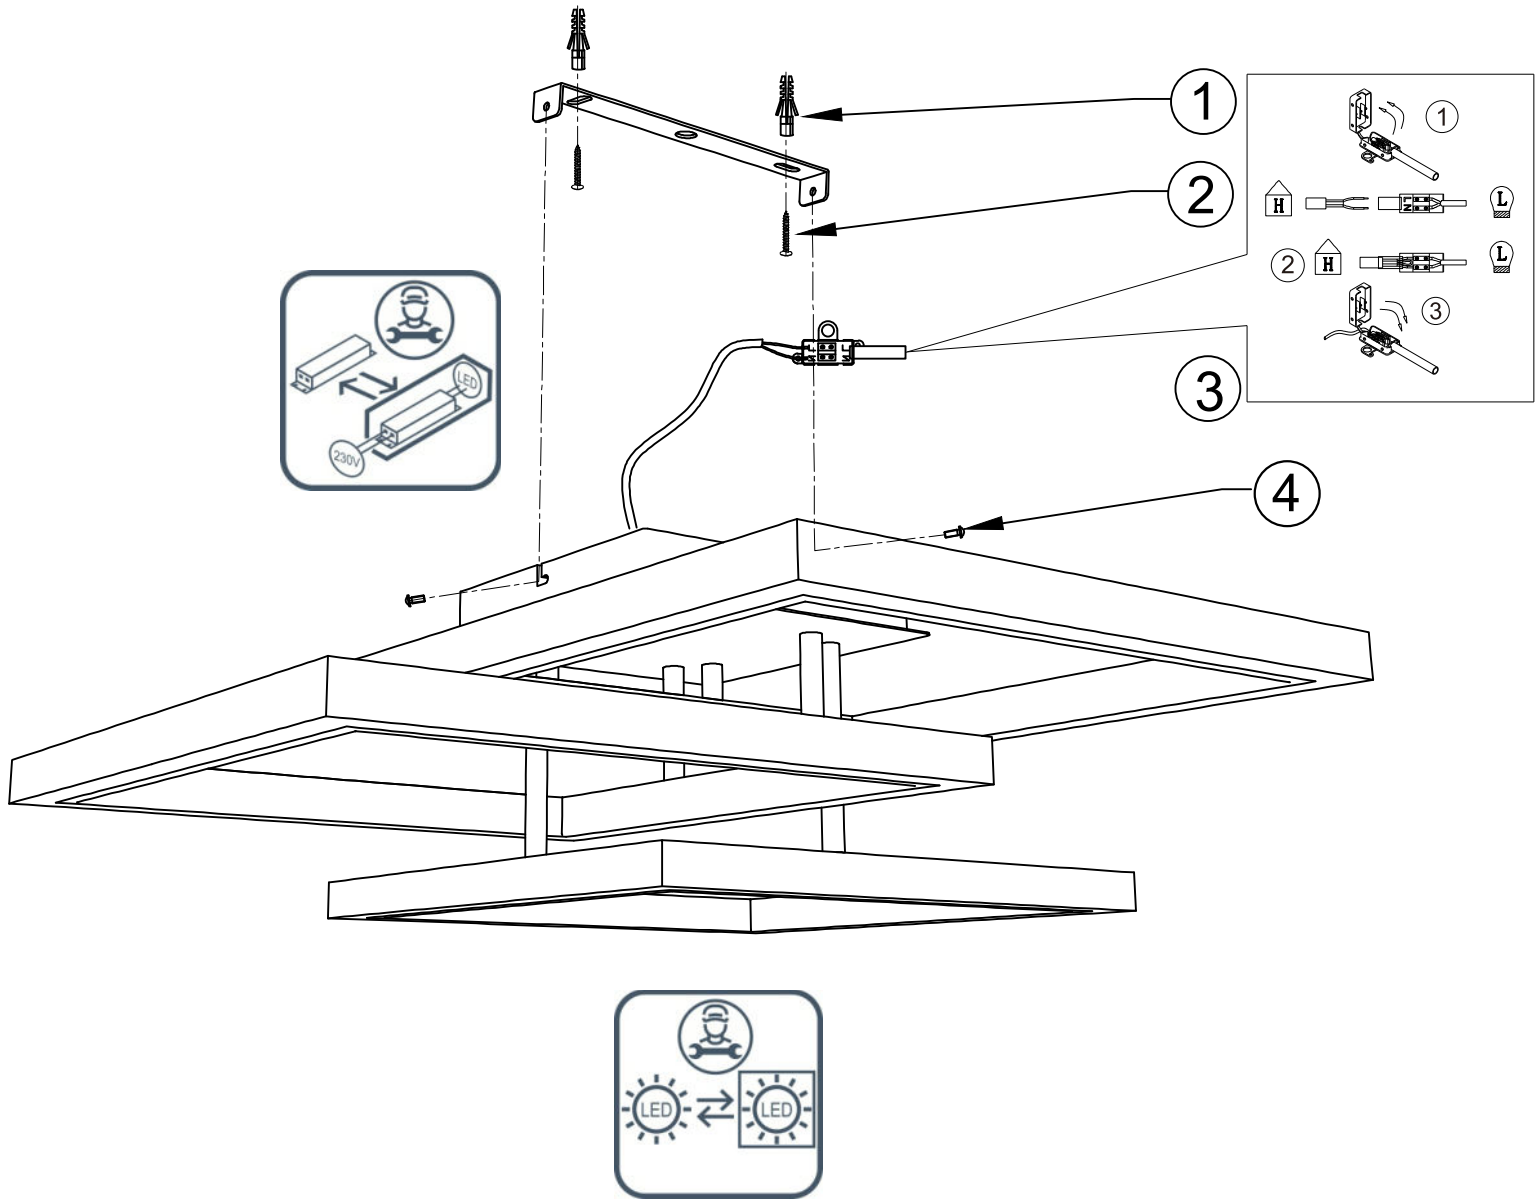

Artikel/Serie Nr.: 9022-306S

-DE-	Montageanleitung	-LT-	Montavimo instrukcija	-HU-	Szerelési útmutató	-GR-	Οδηγίες τοποθέτησης
-IT-	Istruzioni per il montaggio	-LV-	Montāžas instrukcija	-RO-	Instrucțiuni de montaj	-DK-	Montagevejledning
-FR-	Instructions de montage	-EE-	Paigaldusjuhend	-SI-	Navodila za montažo	-FI-	Asennusohje
-GB-	Installation instructions	-PL-	Instrukcja montażu	-HR-	Upute za uporabu	-SE-	montageinstruktion
-ES-	Instrucciones de montaje	-CZ-	Návod k montáži	-RS-	Uputstva za upotrebu	-NO-	Monteringsanvisning
-NL-	Montagehandleiding	-SK-	Montážny návod	-RU-	Руководство по монтажу	-IS-	Samsetningarleiðbeiningar
-PT-	Instruções de montagem	-BG-	Инструкция за монтаж	-TR-	Montaj Talimatı		