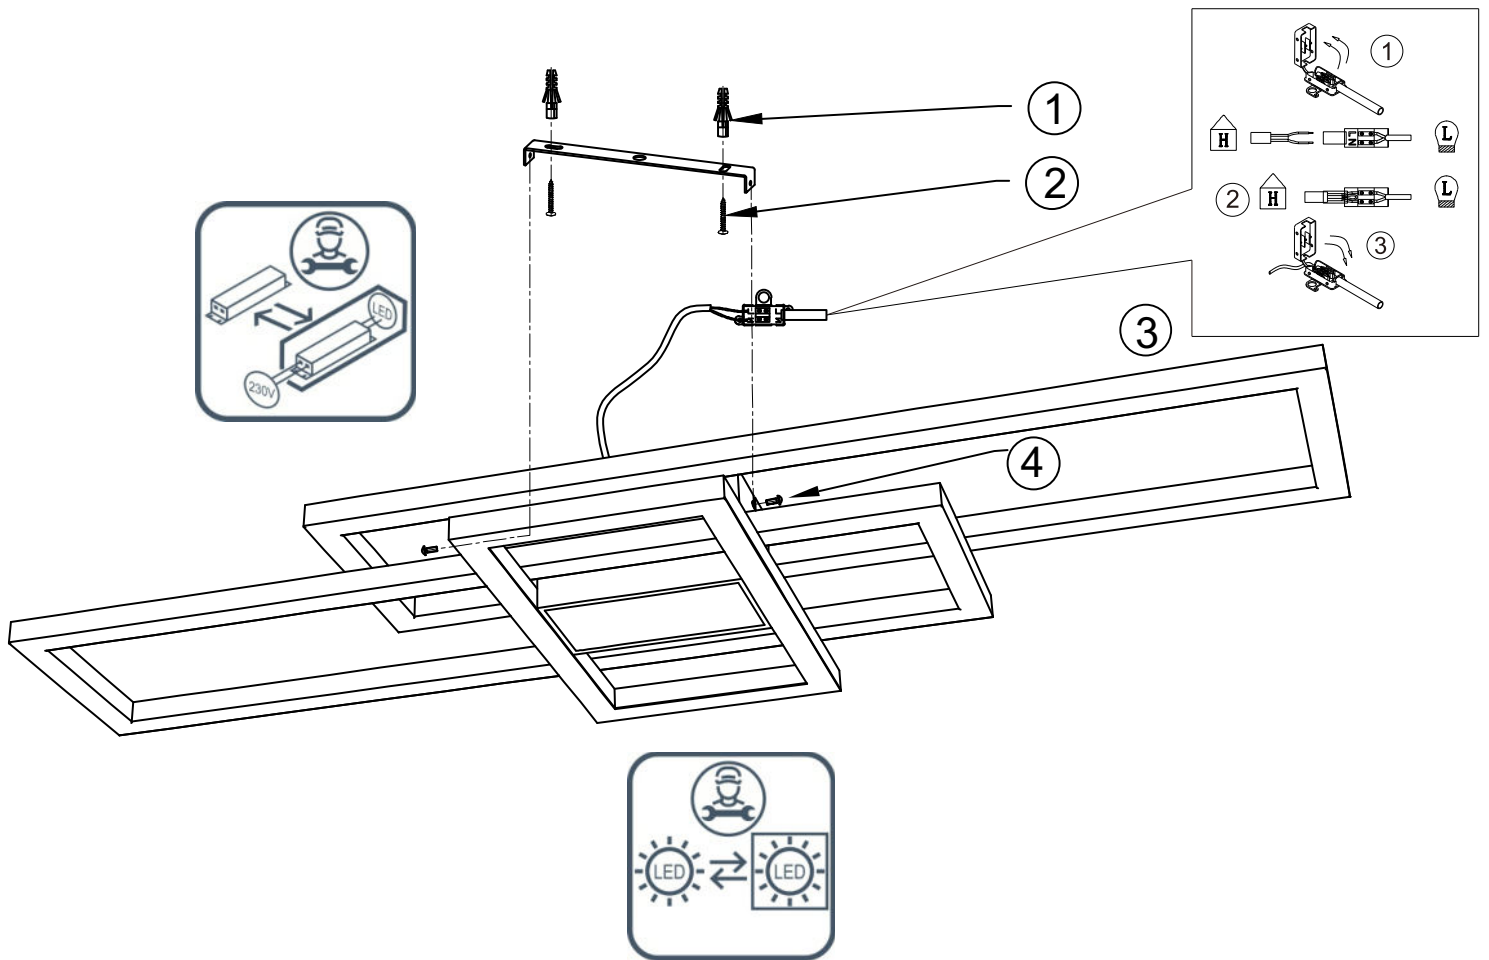

Artikel/Serie Nr.: 9022-306L

-DE-	Montageanleitung	-LT-	Montavimo instrukcija	-HU-	Szerelési útmutató	-GR-	Οδηγίες τοποθέτησης
-IT-	Istruzioni per il montaggio	-LV-	Montāžas instrukcija	-RO-	Instrucțiuni de montaj	-DK-	Montagevejledning
-FR-	Instructions de montage	-EE-	Paigaldusjuhend	-SI-	Navodila za montažo	-FI-	Asennusohje
-GB-	Installation instructions	-PL-	Instrukcja montażu	-HR-	Upute za uporabu	-SE-	montageinstruktion
-ES-	Instrucciones de montaje	-CZ-	Návod k montáži	-RS-	Uputstva za upotrebu	-NO-	Monteringsanvisning
-NL-	Montagehandleiding	-SK-	Montážny návod	-RU-	Руководство по монтажу	-IS-	Samsetningarleiðbeiningar
-PT-	Instruções de montagem	-BG-	Инструкция за монтаж	-TR-	Montaj Talimatı		