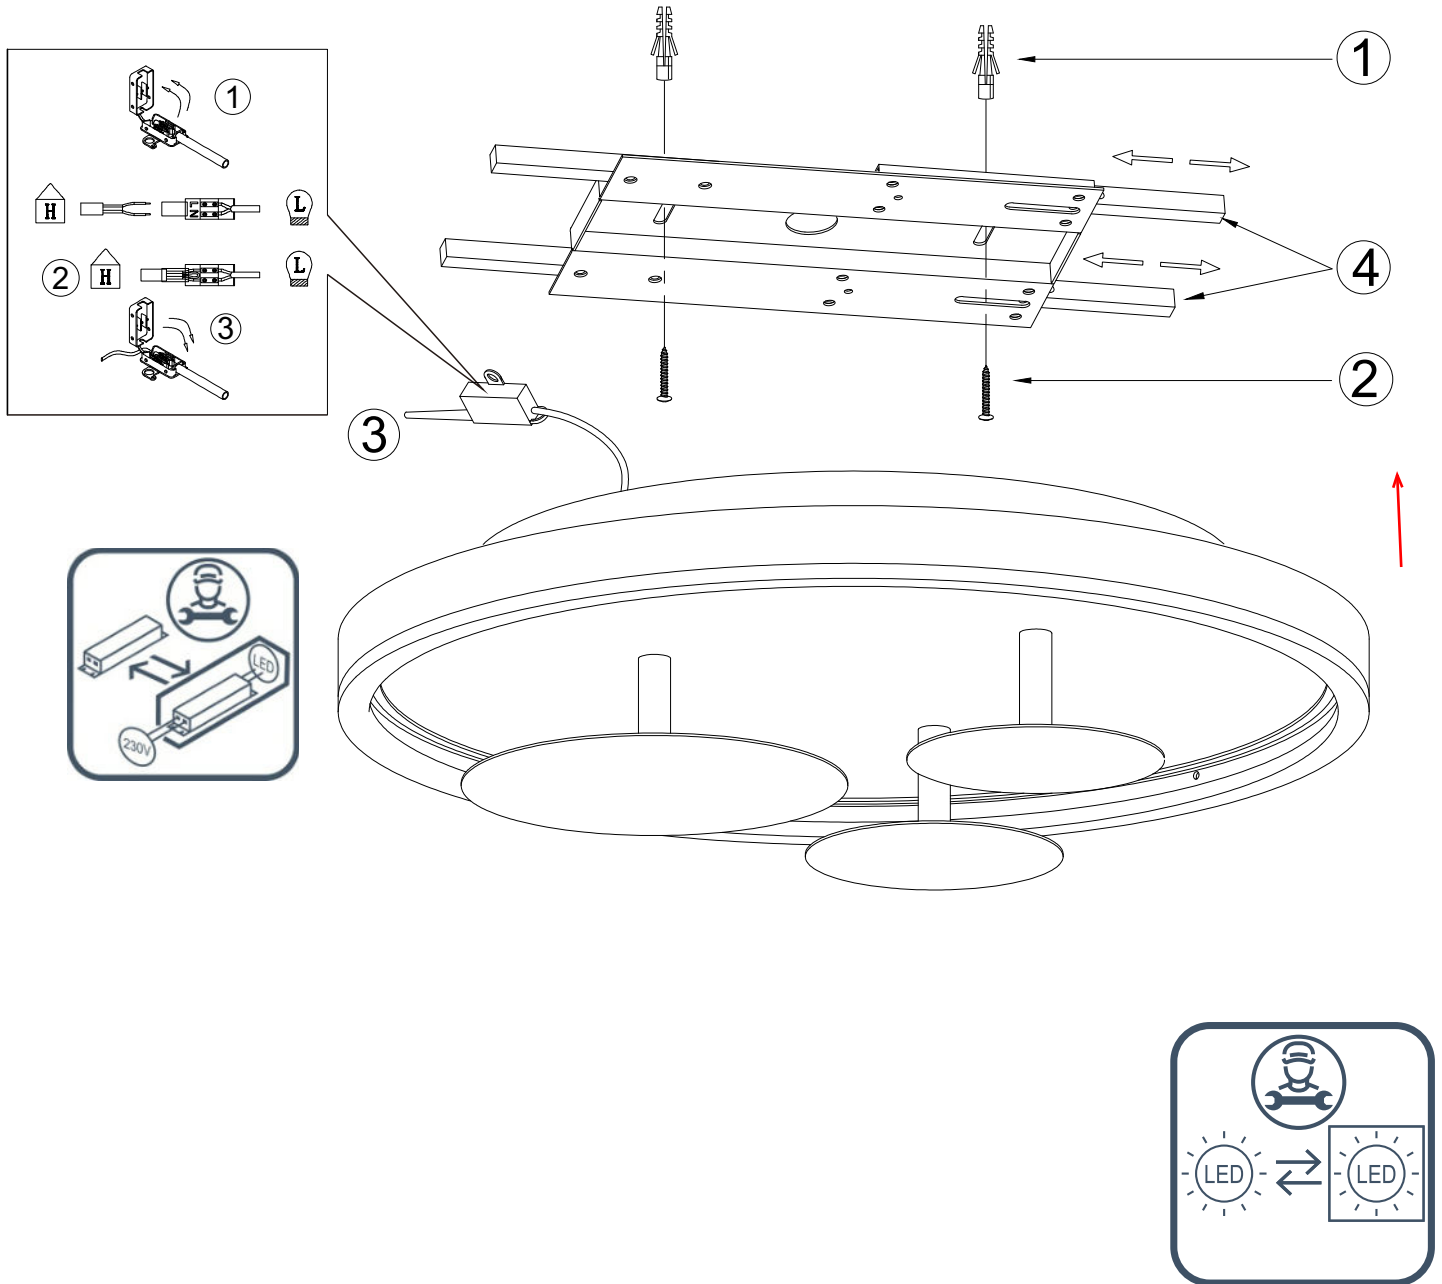

Artikel/Serie Nr.: 9013-306L,9013-306S

-DE-	Montageanleitung	-LT-	Montavimo instrukcija	-HU-	Szerelési útmutató	-GR-	Οδηγίες τοποθέτησης
-IT-	Istruzioni per il montaggio	-LV-	Montāžas instrukcija	-RO-	Instrucțiuni de montaj	-DK-	Montagevejledning
-FR-	Instructions de montage	-EE-	Paigaldusjuhend	-SI-	Navodila za montažo	-FI-	Asennusopas
-GB-	Installation instructions	-PL-	Instrukcja montażu	-HR-	Upute za uporabu	-SE-	montageinstruktion
-ES-	Instrucciones de montaje	-CZ-	Návod k montáži	-RS-	Uputstva za upotrebu	-NO-	Monteringsanvisning
-NL-	Montagehandleiding	-SK-	Montážny návod	-RU-	Руководство по монтажу	-IS-	Samsetningarleiðbeiningar
-PT-	Instruções de montagem	-BG-	Инструкция за монтаж	-TR-	Montaj Talimatı		