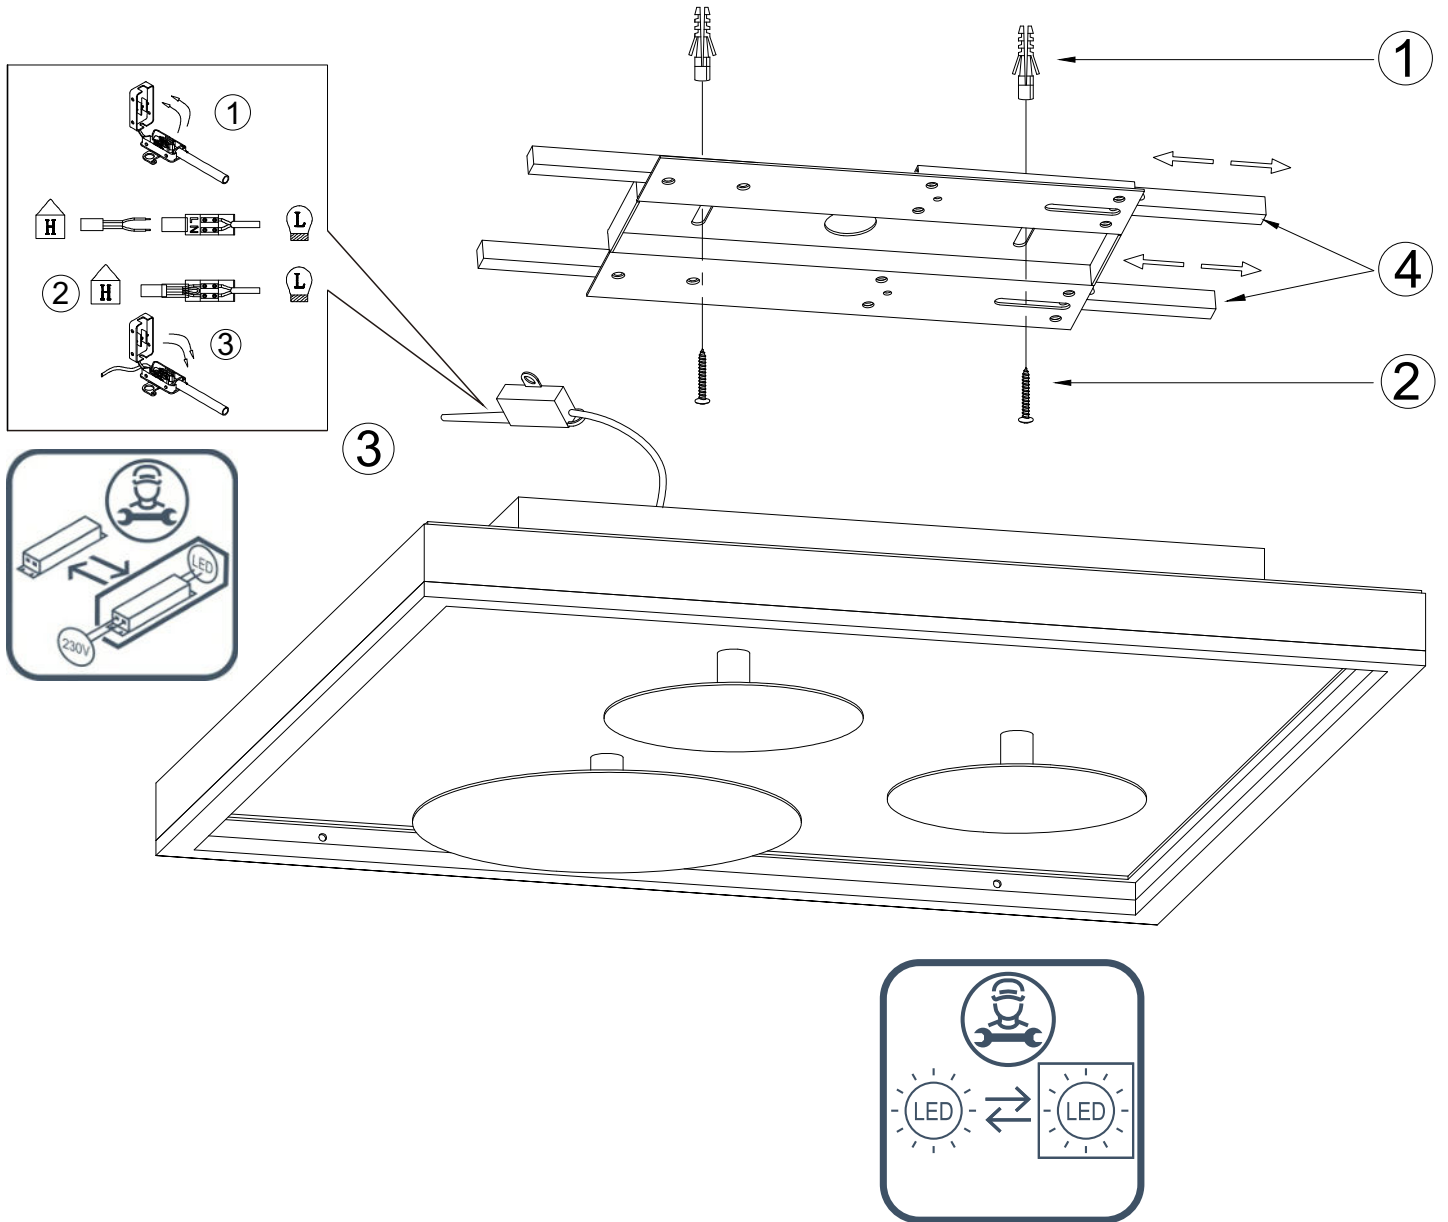

Artikel/Serie Nr.: 9012-306L,9012-306S

-DE-	Montageanleitung	-LT-	Montavimo instrukcija	-HU-	Szerelési útmutató	-GR-	Οδηγίες τοποθέτησης
-IT-	Istruzioni per il montaggio	-LV-	Montāžas instrukcija	-RO-	Instrucțiuni de montaj	-DK-	Montagevejledning
-FR-	Instructions de montage	-EE-	Paigaldusjuhend	-SI-	Navodila za montažo	-FI-	Asennusopas
-GB-	Installation instructions	-PL-	Instrukcja montażu	-HR-	Upute za uporabu	-SE-	montageinstruktion
-ES-	Instrucciones de montaje	-CZ-	Návod k montáži	-RS-	Uputstva za upotrebu	-NO-	Monteringsanvisning
-NL-	Montagehandleiding	-SK-	Montážny návod	-RU-	Руководство по монтажу	-IS-	Samsetningarleiðbeiningar
-PT-	Instruções de montagem	-BG-	Инструкция за монтаж	-TR-	Montaj Talimatı		