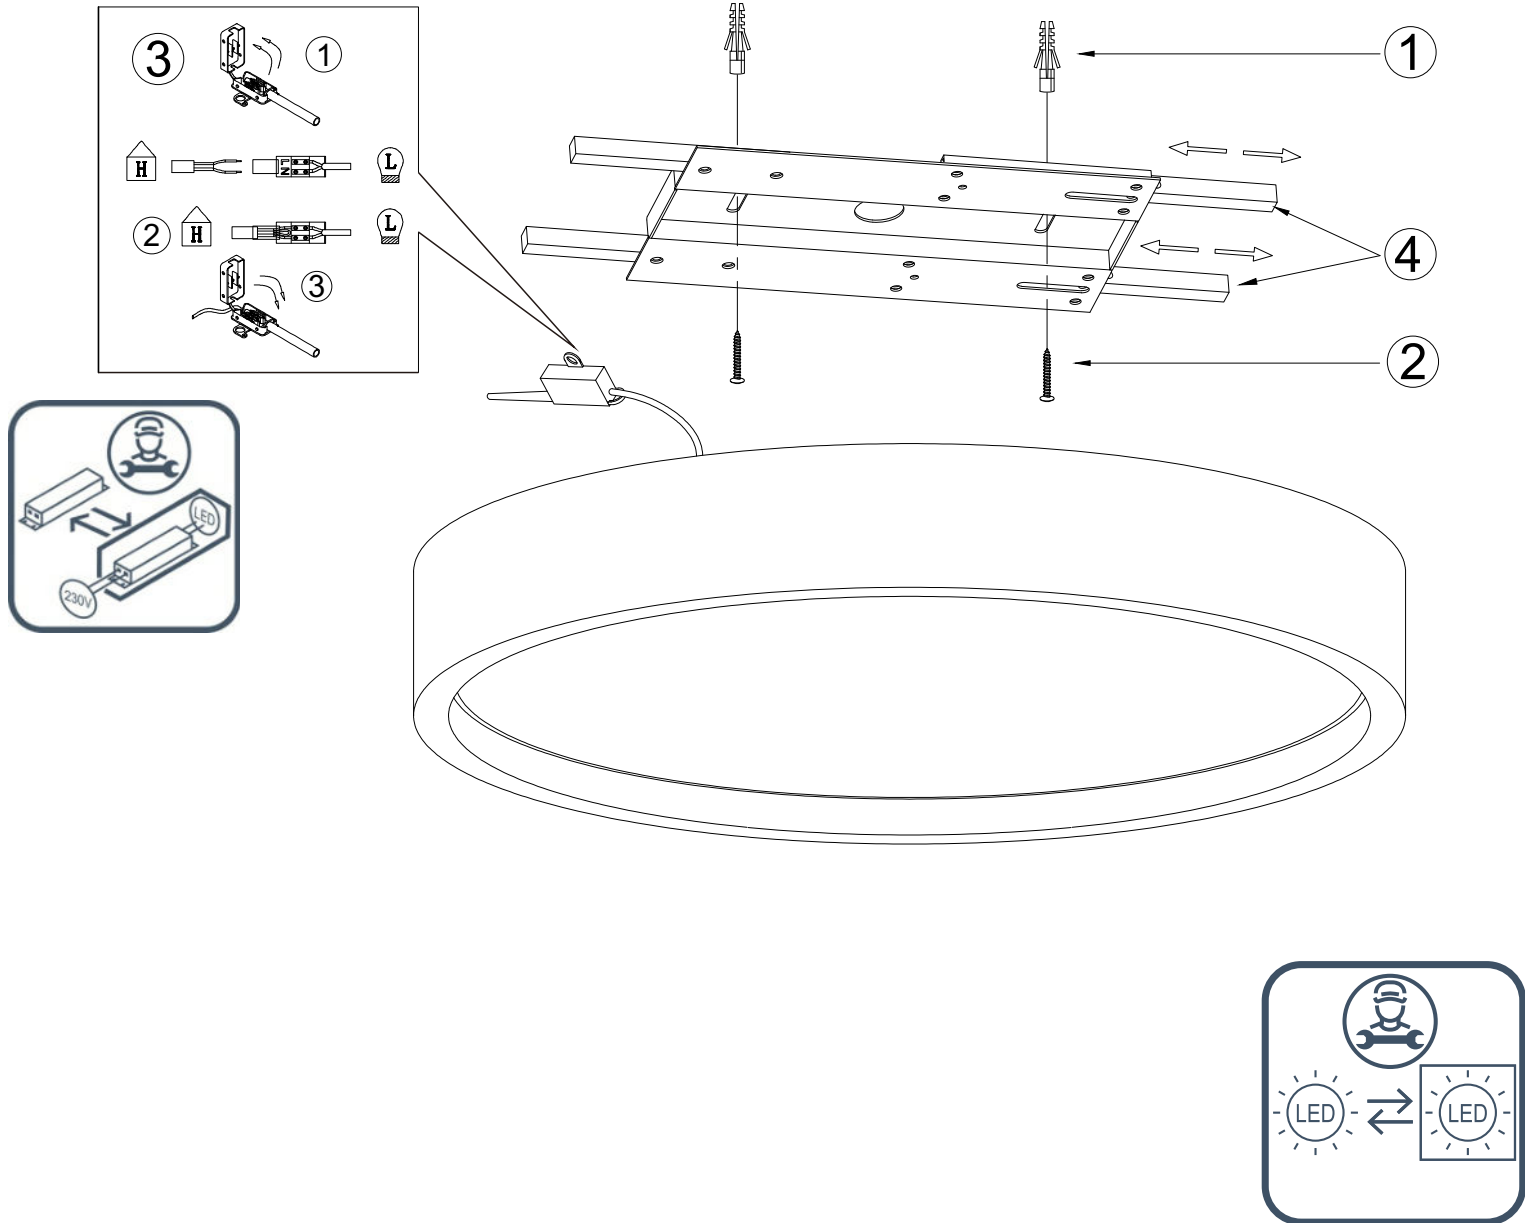

Artikel/Serie Nr.: 9002-103L,9002-103M,9002-104L,9002-104M

-DE- Montageanleitung	-LT- Montavimo instrukcija	-HU- Szerelési útmutató	-GR- Οδηγίες τοποθέτησης
-IT- Istruzioni per il montaggio	-LV- Montāžas instrukcija	-RO- Instrucțiuni de montaj	-DK- Montagevejledning
-FR- Instructions de montage	-EE- Paigaldusjuhend	-SI- Navodila za montažo	-FI- Asennusopas
-GB- Installation instructions	-PL- Instrukcja montażu	-HR- Upute za uporabu	-SE- montageinstruktion
-ES- Instrucciones de montaje	-CZ- Návod k montáži	-RS- Uputstva za upotrebu	-NO- Monteringsanvisning
-NL- Montagehandleiding	-SK- Montážny návod	-RU- Руководство по монтажу	-IS- samsetningarleiðbeiningar
-PT- Instruções de montagem	-BG- Инструкция за монтаж	-TR- Montaj Talimatı	