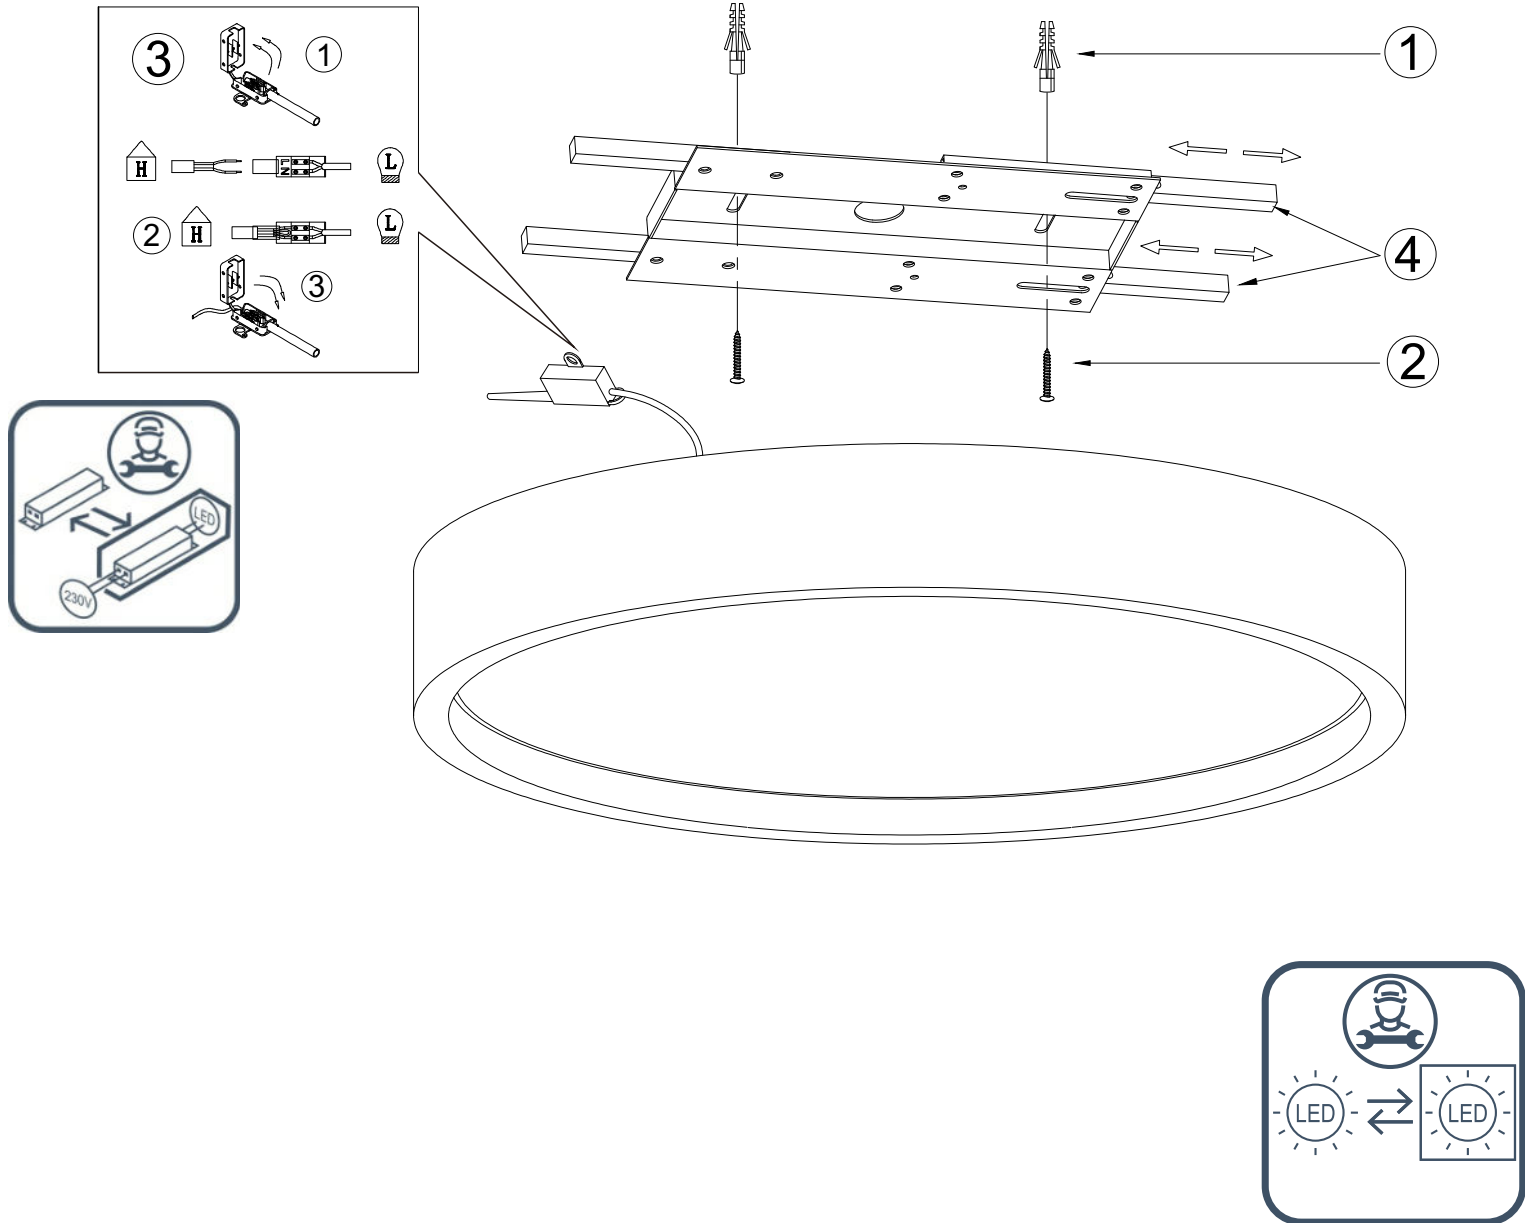

Artikel/Serie Nr.: 9002-103L,9002-103M,9002-104L,9002-104M

-DE-	Montageanleitung	-LT-	Montavimo instrukcija	-HU-	Szerelési útmutató	-GR-	Οδηγίες τοποθέτησης
-IT-	Istruzioni per il montaggio	-LV-	Montāžas instrukcija	-RO-	Instrucțiuni de montaj	-DK-	Montagevejledning
-FR-	Instructions de montage	-EE-	Paigaldusjuhend	-SI-	Navodila za montažo	-FI-	Asennusopas
-GB-	Installation instructions	-PL-	Instrukcja montażu	-HR-	Upute za uporabu	-SE-	montageinstruktion
-ES-	Instrucciones de montaje	-CZ-	Návod k montáži	-RS-	Uputstva za upotrebu	-NO-	Monteringsanvisning
-NL-	Montagehandleiding	-SK-	Montážny návod	-RU-	Руководство по монтажу	-IS-	Samsetningarleiðbeiningar
-PT-	Instruções de montagem	-BG-	Инструкция за монтаж	-TR-	Montaj Talimatı		