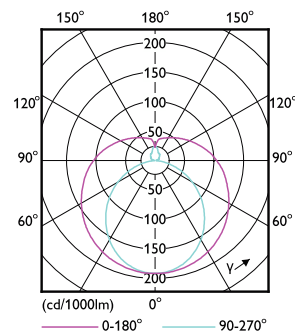

## Dimensional drawing

| Product                        | D1      | D2    | A1       | A2       | A3       |
|--------------------------------|---------|-------|----------|----------|----------|
| Ecofit LEDtube 600mm 8W 840 T8 | 25.7 mm | 28 mm | 588.5 mm | 595.5 mm | 602.5 mm |

## Photometric data

Spectral Power Distribution Colour - Ecofit LEDtube 600mm 8W 840 T8

Light Distribution Diagram - Ecofit LEDtube 600mm 8W 840 T8