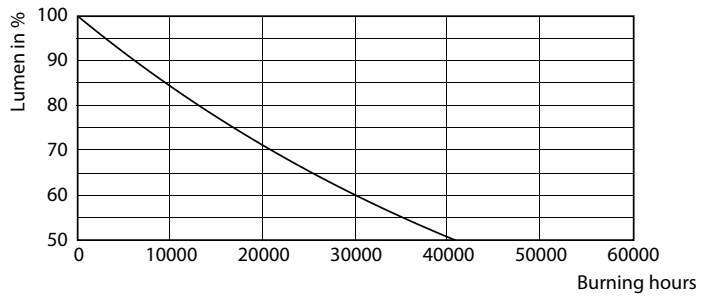

Ecofit Ledtubes T8

Lifetime

Lumen Maintenance Diagram - Ecofit LEDtube 600mm 8W 840 T8