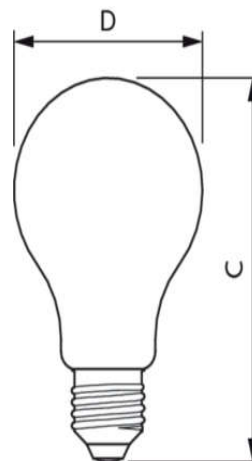

Gehäusetemperatur (max.): 60 °

Dimmen:

Dimmbar: Nein

Mechanische Kenndaten:

Durchmesser D: 70 mm
Gesamtlänge C: 121 mm

Zulassungen und Anwendungseigenschaften:

Energieeffizienz-Label (EEL): D
Energieverbrauch: 13 kWh/1000h

Abmessungsskizze

DimC 121 mm
DimD 70 mm

Technische Daten

Produktdaten

Gesamt-Produktcode (EOC)	871951434655000
Bestell-Produktname	CorePro LEDBulbND 120W E27 A67 840 FR G
EAN/UPC - Produkt	8719514346550
Anzahl pro Verpackung	1
Zähler - Pakete pro Außenkarton	10
Nettogewicht (Einzelteil)	40 g