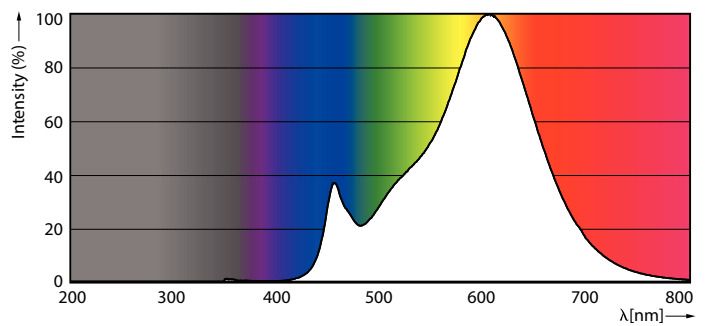

LEDbulb CLA 7 2 W A60 E27 827 CM