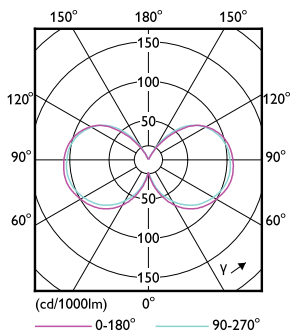

Photometrische Daten

LEDbulb CLA A60 E27 CM