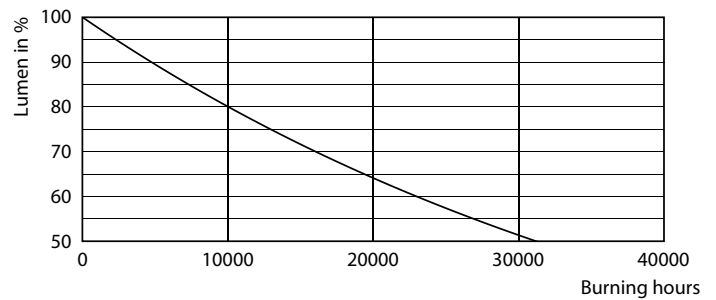

LED-Lampen mit klassischem Glühfaden

Photometrische Daten

LEDbulb CLA 7 2 W A60 E27 827 CM

Lebensdauer

15K LED

15K LMP