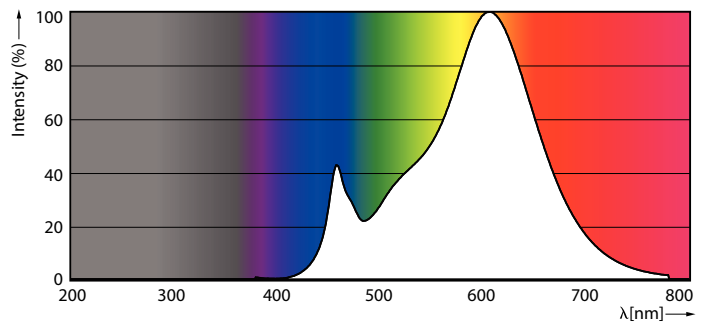

LEDcapsule LV 2,7W G4 827