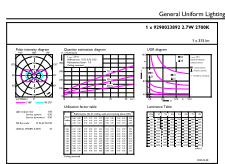

Hinweise

- Nicht für Gleichspannung geeignet
- Max. 80% Luftfeuchtigkeit
- Min. 10 mm Luftraum beim Deckeneinbau zur Gewährleistung der konstanten Wärmeableitung

Produkt Daten

Allgemeine Eigenschaften		Lichtstrom (Nom)	
Sockel	G4 [G4]	Lichtstrom (Nom)	315 lm
EU RoHS-konform	Ja	Lichtfarbe	Warmweiß (WW)
Nennlebensdauer (Nom)	15000 h	Ähnlichste Farbtemperatur (Nom)	2700 K
Schaltzyklus	50000X	Nennlichtausbeute (nom.)	116,00 lm/W
Technische Type	2.7-28W	Farbkonsistenz	<6
		Farbwiedergabeindex (Nom.)	80
		Restlichtstrom am Ende der Nennlebensdauer (Nom.)	70 %
Lichttechnische Daten			
Farbcode	827 [CCT von 2700 K]		
Ausstrahlungswinkel (Nom)	300 °		

Abmessungsskizzen

Capsule G4 2.4W-28W 280lm 2700K Non-Dim

Product	D	C
CorePro LEDcapsuleLV 2.7-28W G4 827	15 mm	40 mm

Photometrische Daten

LEDcapsule LV 2,7W G4 827

LEDcapsule LV 2,7W G4 827

CorePro LEDcapsule G4/GY6,35 Stiftsockellampen