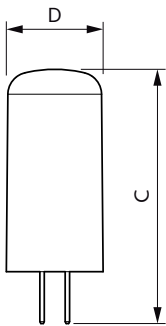

CorePro LEDcapsule G4/GY6,35 Stiftsockellampen

Elektrische Kenndaten

Eingangsfrequenz	- Hz
Power (Rated) (Nom)	2,7 W
Lampenstrom (Nom)	340 mA
Äquivalente Leistung	28 W
Startzeit (Nom)	0,5 s
Aufwärmzeit bis 60 % Licht (Nom.)	0.5 s
Leistungsfaktor (Nom)	0.65
Spannung (Nom)	ac electronic 12 V

Temperaturkenndaten

Gehäusetemperatur (max)	85 °C

Dimmen

Dimmbar	Nein

Zulassungen und Anwendungseigenschaften

Energieeffizienz-Label (EEL)	A++
Geeignet für Akzentbeleuchtung	nein
Energieverbrauch kWh/1.000 Std.	3 kWh

Produktdaten

Gesamt-Produktcode	871869976775400
Bestell-Produktname	CorePro LEDcapsuleLV 2.7-28W G4 827
EAN/UPC - Produkt	8718699767754
Bestellcode	76775400
Anzahl pro Verpackung	1
SAP-Zähler - Pakete pro Außenkarton	12
SAP-Material	929002389202
Nettogewicht (Einzelteil)	0,008 kg

Abmessungsskizzen

Capsule G4 2.4W-28W 280lm 2700K Non-Dim

Product	D	C
CorePro LEDcapsuleLV 2.7-28W G4 827	15 mm	40 mm