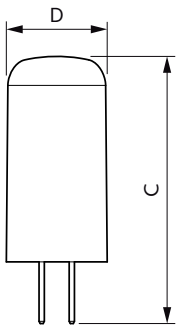

CorePro LEDcapsule G4/GY6,35 Stiftsockellampen

Elektrische Kenndaten

Eingangsfrequenz	- Hz
Power (Rated) (Nom)	1 W
Lampenstrom (Nom)	138 mA
Äquivalente Leistung	10 W
Startzeit (Nom)	0,5 s
Aufwärmzeit bis 60 % Licht (Nom.)	0,5 s
Leistungsfaktor (Nom)	0,57
Spannung (Nom)	ac electronic 12 V

Temperaturkenndaten

Gehäusetemperatur (max)	80 °C

Dimmen

Dimmbar	Nein

Zulassungen und Anwendungseigenschaften

Energieeffizienz-Label (EEL)	A++
Geeignet für Akzentbeleuchtung	nein
Energieverbrauch kWh/1.000 Std.	2 kWh

Produktdaten

Gesamt-Produktcode	871869976761700
Bestell-Produktname	CorePro LEDcapsuleLV 1-10W G4 827
EAN/UPC - Produkt	8718699767617
Bestellcode	76761700
Anzahl pro Verpackung	1
SAP-Zähler - Pakete pro Außenkarton	12
SAP-Material	929002388802
Nettogewicht (Einzelteil)	0,008 kg

Abmessungsskizzen

Capsule G4 1W-10W 100lm 2700K Non-Dim

Product	D	C
CorePro LEDcapsuleLV 1-10W G4 827	13 mm	35 mm