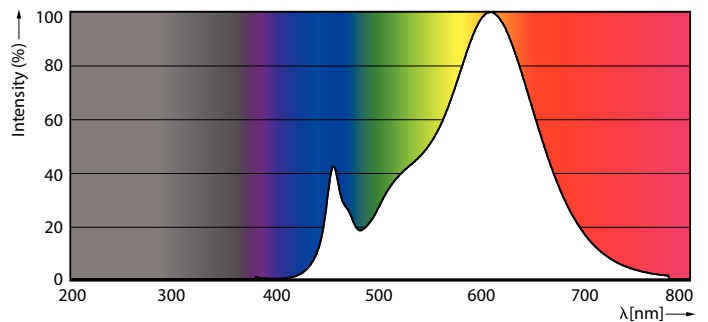

LEDcapsule LV 1W G4 827

LEDcapsule LV 1W G4 827