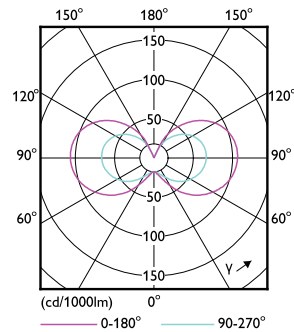

Hinweise

- Nicht für Gleichspannung geeignet
- Max. 80% Luftfeuchtigkeit
- Min. 10 mm Luftraum beim Deckeneinbau zur Gewährleistung der konstanten Wärmeableitung

Produkt Daten

Allgemeine Eigenschaften		Lichtstrom (Nom)	
Sockel	G4 [G4]	Lichtstrom (Nom)	210 lm
EU RoHS-konform	Ja	Lichtfarbe	Warmweiß (WW)
Nennlebensdauer (Nom)	15000 h	Ähnlichste Farbtemperatur (Nom)	2700 K
Schaltzyklus	50000X	Nennlichtausbeute (nom.)	100,00 lm/W
Technische Type	2.1-20W	Farbkonsistenz	<6
		Farbwiedergabeindex (Nom.)	80
		Restlichtstrom am Ende der Nennlebensdauer (Nom.)	70 %
Lichttechnische Daten			
Farbcode	827 [CCT von 2700 K]		
Ausstrahlungswinkel (Nom)	300 °		

Abmessungsskizzen

Capsule G4 2.4W-20W 200lm 2700K Dim

Product	D	C
CorePro LEDcapsuleLV 2.1-20W G4 827 D	15 mm	40 mm

Photometrische Daten

LEDcapsule LV 2,1W G4 827

LEDcapsule LV 1W G4

CorePro LEDcapsule G4/GY6,35 Stiftsockellampen