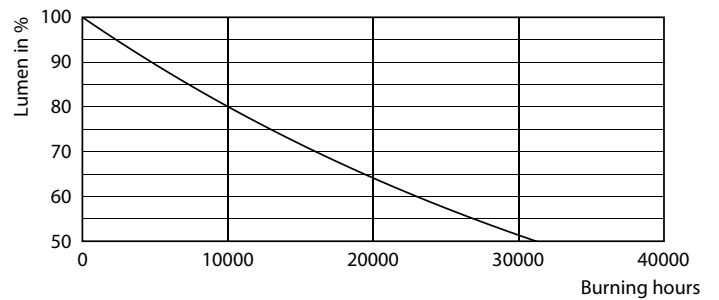

Hinweise

- Nicht für Gleichspannung geeignet
- Max. 80% Luftfeuchtigkeit
- Min. 10 mm Luftraum beim Deckeneinbau zur Gewährleistung der konstanten Wärmeableitung

Produkt Daten

Allgemeine Eigenschaften		Lichtstrom (Nom)	
Sockel	G4 [G4]	Lichtstrom (Nom)	210 lm
EU RoHS-konform	Ja	Lichtfarbe	Warmweiß (WW)
Nennlebensdauer (Nom)	15000 h	Ähnlichste Farbtemperatur (Nom)	2700 K
Schaltzyklus	50000X	Nennlichtausbeute (nom.)	100,00 lm/W
Technische Type	2.1-20W	Farbkonsistenz	<6
		Farbwiedergabeindex (Nom.)	80
		Restlichtstrom am Ende der Nennlebensdauer (Nom.)	70 %
Lichttechnische Daten			
Farbcode	827 [CCT von 2700 K]		
Ausstrahlungswinkel (Nom)	300 °		

Photometrische Daten

© Philips Lighting B.V. 2021

LEDcapsule LV 2,1W G4 827

Lebensdauer

15K LED

15K LMP