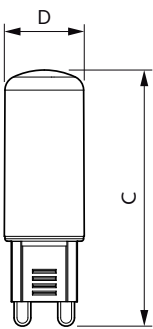

CorePro LEDcapsule G9 Stiftsockellampen

Dimmen	
Dimmbar	Ja
Zulassungen und Anwendungseigenschaften	
Energieeffizienz-Label (EEL)	A++
Geeignet für Akzentbeleuchtung	nein
Energieverbrauch kWh/1.000 Std.	3 kWh
Produktdaten	
Gesamt-Produktcode	871869976669600

Bestell-Produktname	CorePro LEDcapsuleMV 2.6-25W G9 827 D
EAN/UPC - Produkt	8718699766696
Bestellcode	76669600
Anzahl pro Verpackung	1
SAP-Zähler - Pakete pro Außenkarton	12
SAP-Material	929002389902
Nettogewicht (Einzelteil)	0,012 kg

Abmessungsskizzen

Capsule G9 25W 215lm 2700K G9 Dim 15khrs

Product	D	C
CorePro LEDcapsuleMV 2.6-25W G9 827 D	15 mm	52 mm