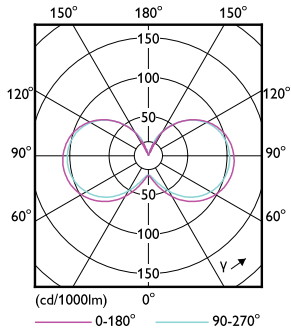

CorePro LEDcapsule G9 Stiftsockellampen

Photometrische Daten

LEDcapsule MV 2,6W G9