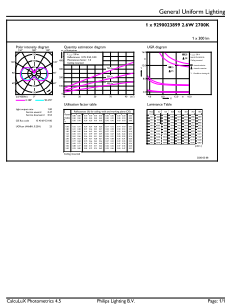

Photometrische Daten

LEDcapsule MV 2,6W G9 827