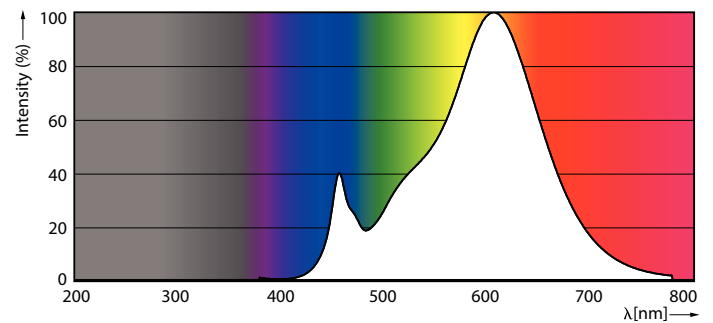

LEDcapsule MV 2,6W G9 827