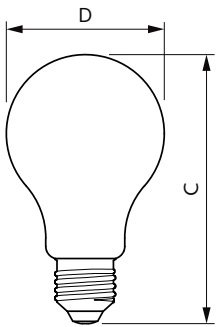

## Abmessungsskizzen

A67 220-240V 150W 2452lm 2700K E27 ND FR

Product	D	C
LED classic 150W A67 E27 WW FR NDRFSRT4	70 mm	121 mm