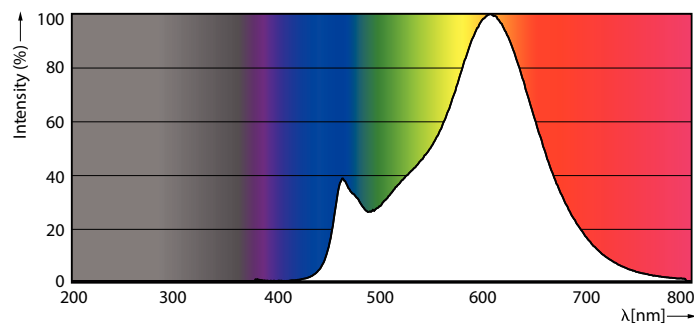

Photometrische Daten

LEDbulb 13W A67 E27 827 CL