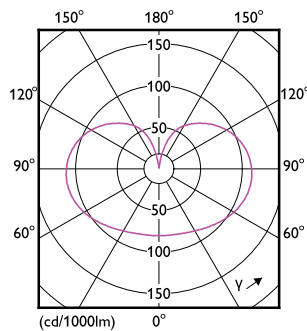

LEDbulb A67 E27 2452lm CL