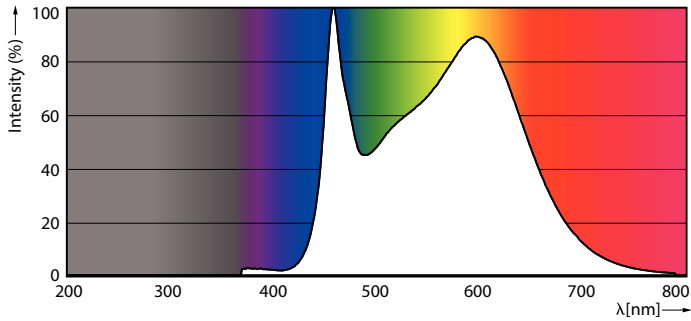

LED-Lampen mit klassischem Glühfaden

Photometrische Daten

LEDbulb 13W A67 E27 840 CL