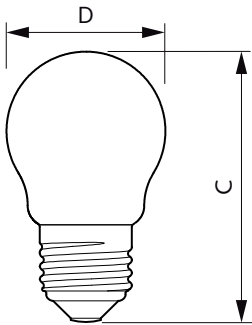

Hinweise

Abmessungsskizzen

Candle P45 60W 806lm 2700K E27 NDFrosted

Product	D	C
Classic LEDLuster ND 6.5-60W P45 E27 827 FR	45 mm	78 mm

Photometrische Daten

LEDluster E27 P45 827 FR

LEDbulb 6,5-60W E14 B35

Classic LED Kerzen- und Tropfenlampen klar