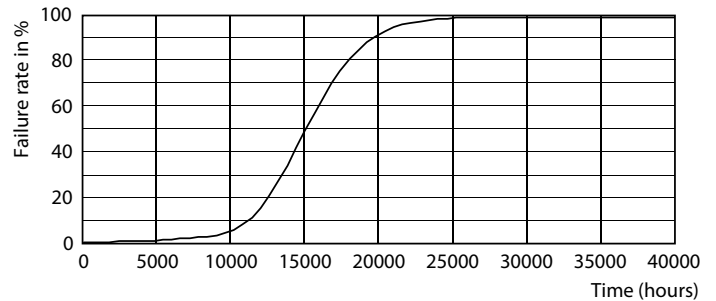

Produkt Daten

Allgemeine Eigenschaften	
Sockel	E27 [E27]
Nennlebensdauer (Nom)	15000 h
Schaltzyklus	20000X
Technischer Typ	6.5-60W

Lichttechnische Daten	
Farbcode	827 [CCT von 2700 K]
Lichtstrom (Nom)	806 lm
Lichtfarbe	Warmweiß (WW)
Ähnlichste Farbtemperatur (Nom)	2700 K
Nennlichtausbeute (Nom)	124,00 lm/W
Farbkonsistenz	<6
Farbwiedergabeindex (Nom.)	80
Restlichtstrom am Ende der Nennlebensdauer (Nom)	70 %

Photometrische Daten

LEDbulb 6,5-60W E14 P45

Lebensdauer

LEDbulb 6,5-60W E14 B35

LEDbulb 6,5-60W E14 B35