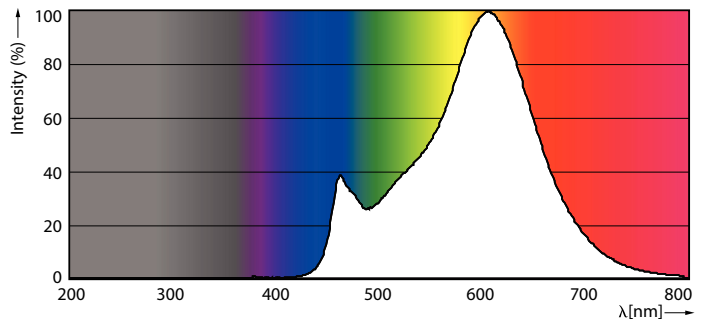

Produkt Daten

Allgemeine Eigenschaften	
Sockel	E27 [E27]
Nennlebensdauer (Nom)	15000 h
Schaltzyklus	20000X
Technischer Typ	6.5-60W

Lichttechnische Daten	
Farbcode	827 [CCT von 2700 K]
Lichtstrom (Nom)	806 lm
Lichtfarbe	Warmweiß (WW)
Ähnlichste Farbtemperatur (Nom)	2700 K
Nennlichtausbeute (Nom)	124,00 lm/W
Farbkonsistenz	<6
Farbwiedergabeindex (Nom.)	80
Restlichtstrom am Ende der Nennlebensdauer (Nom)	70 %

Hinweise

Abmessungsskizzen

Candle P45 60W 806lm 2700K E27 NDFrosted

Product	D	C
Classic LEDLuster ND 6.5-60W P45 E27 827 FR	45 mm	78 mm

Photometrische Daten

LEDluster E27 P45 827 FR

LEDbulb 6,5-60W E14 B35

Classic LED Kerzen- und Tropfenlampen klar

Photometrische Daten

LEDbulb 6,5-60W E14 P45

Lebensdauer

LEDbulb 6,5-60W E14 B35

LEDbulb 6,5-60W E14 B35