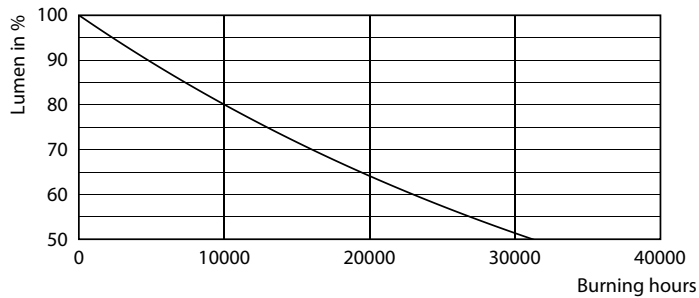

Produkt Daten

Allgemeine Eigenschaften	
Sockel	E27 [E27]
Nennlebensdauer (Nom)	15000 h
Schaltzyklus	20000X
Technischer Typ	6.5-60W

Lichttechnische Daten	
Farbcode	827 [CCT von 2700 K]
Lichtstrom (Nom)	806 lm
Lichtfarbe	Warmweiß (WW)
Ähnlichste Farbtemperatur (Nom)	2700 K
Nennlichtausbeute (Nom)	124,00 lm/W
Farbkonsistenz	<6
Farbwiedergabeindex (Nom.)	80
Restlichtstrom am Ende der Nennlebensdauer (Nom)	70 %

Hinweise

Abmessungsskizzen

Candle P45 60W 806lm 2700K E27 NDFrosted

Product	D	C
Classic LEDLuster ND 6.5-60W P45 E27 827 FR	45 mm	78 mm

Photometrische Daten

LEDluster E27 P45 827 FR

LEDbulb 6,5-60W E14 B35

Classic LED Kerzen- und Tropfenlampen klar

Photometrische Daten

LEDbulb 6,5-60W E14 P45

Lebensdauer

LEDbulb 6,5-60W E14 B35

LEDbulb 6,5-60W E14 B35