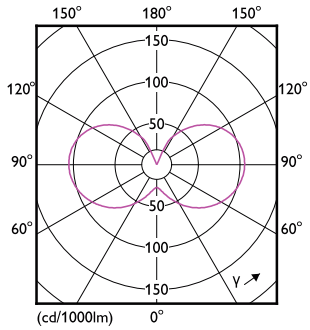

Hinweise

Abmessungsskizzen

Candle P45 60W 806lm 2700K E27 NDFrosted

Product	D	C
Classic LEDLuster ND 6.5-60W P45 E27 827 FR	45 mm	78 mm

Photometrische Daten

LEDluster E27 P45 827 FR

LEDbulb 6,5-60W E14 B35

Classic LED Kerzen- und Tropfenlampen klar

Photometrische Daten

LEDbulb 6,5-60W E14 P45

Lebensdauer

LEDbulb 6,5-60W E14 B35

LEDbulb 6,5-60W E14 B35