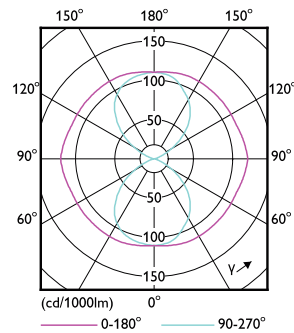

Produkt Daten

Allgemeine Eigenschaften		Restlichtstrom am Ende der Nennlebensdauer (Nom)	
Socket	E40 [E40]	70 %	
Nennlebensdauer (Nom)	50000 h	Elektrische Kenndaten	
Schaltzyklus	50000X	Eingangsfrequenz	50 Hz
Technischer Typ	55-100W	Power (Rated) (Nom)	55 W
Lichttechnische Daten		Lampenstrom (Nom)	1000 mA
Farbcode	740 [CCT von 4000 K]	Äquivalente Leistung	100 W
Lichtstrom (Nom)	9000 lm	Startzeit (Nom)	0,5 s
Lichtfarbe	Neutralweiß (CW)	Aufwärmzeit bis 60 % Licht (Nom)	0.5 s
Ähnlichste Farbtemperatur (Nom)	4000 K	Leistungsfaktor (Nom)	0.9
Nennlichtausbeute (Nom)	163,00 lm/W	Spannung (Nom)	88-98 V
Farbkonsistenz	<6		
Farbwiedergabeindex (Nom.)	70		

Hinweise

Abmessungsskizzen

TForce LED SON-T ND 9klm E40 740 CL

Product	D	C
TrueForce LED Road 90-55W E40 740	71 mm	262 mm

Photometrische Daten

OSRAM Photonics AG | Nürnberg, DE | Page 11

LEDTrueForce SON-T E40 55W