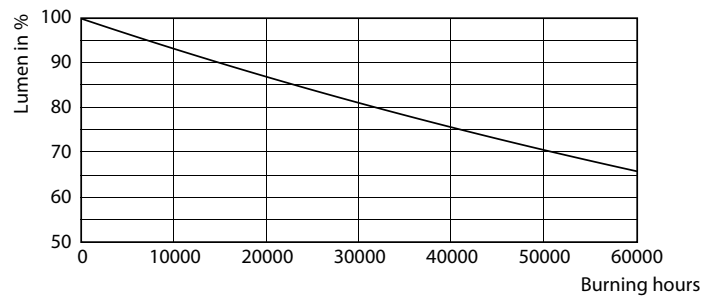

Produkt Daten

Allgemeine Eigenschaften		Restlichtstrom am Ende der Nennlebensdauer (Nom)	
Socket	E40 [E40]	70 %	
Nennlebensdauer (Nom)	50000 h	Elektrische Kenndaten	
Schaltzyklus	50000X	Eingangsfrequenz	50 Hz
Technischer Typ	55-100W	Power (Rated) (Nom)	55 W
Lichttechnische Daten		Lampenstrom (Nom)	1000 mA
Farbcode	740 [CCT von 4000 K]	Äquivalente Leistung	100 W
Lichtstrom (Nom)	9000 lm	Startzeit (Nom)	0,5 s
Lichtfarbe	Neutralweiß (CW)	Aufwärmzeit bis 60 % Licht (Nom)	0.5 s
Ähnlichste Farbtemperatur (Nom)	4000 K	Leistungsfaktor (Nom)	0.9
Nennlichtausbeute (Nom)	163,00 lm/W	Spannung (Nom)	88-98 V
Farbkonsistenz	<6		
Farbwiedergabeindex (Nom.)	70		

LEDTrueForce SON-T 9klm E40 740

TrueForce Road LED SON-T E27/E40

Photometrische Daten

LEDTrueForce SON-T 9klm E40 740

Lebensdauer

LEDTrueForce SON-T E40

LEDTrueForce SON-T E40