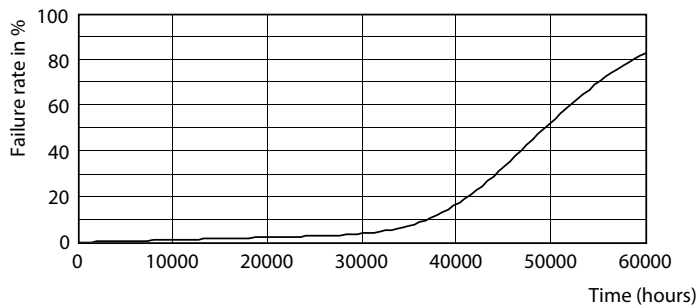

Produkt Daten

Allgemeine Eigenschaften		Restlichtstrom am Ende der Nennlebensdauer (Nom)	
Socket	E40 [E40]	70 %	
Nennlebensdauer (Nom)	50000 h	Elektrische Kenndaten	
Schaltzyklus	50000X	Eingangsfrequenz	50 Hz
Technischer Typ	55-100W	Power (Rated) (Nom)	55 W
Lichttechnische Daten		Lampenstrom (Nom)	1000 mA
Farbcode	740 [CCT von 4000 K]	Äquivalente Leistung	100 W
Lichtstrom (Nom)	9000 lm	Startzeit (Nom)	0,5 s
Lichtfarbe	Neutralweiß (CW)	Aufwärmzeit bis 60 % Licht (Nom)	0.5 s
Ähnlichste Farbtemperatur (Nom)	4000 K	Leistungsfaktor (Nom)	0.9
Nennlichtausbeute (Nom)	163,00 lm/W	Spannung (Nom)	88-98 V
Farbkonsistenz	<6		
Farbwiedergabeindex (Nom.)	70		

LEDTrueForce SON-T 9klm E40 740

TrueForce Road LED SON-T E27/E40

Photometrische Daten

LEDTrueForce SON-T 9klm E40 740

Lebensdauer

LEDTrueForce SON-T E40

LEDTrueForce SON-T E40