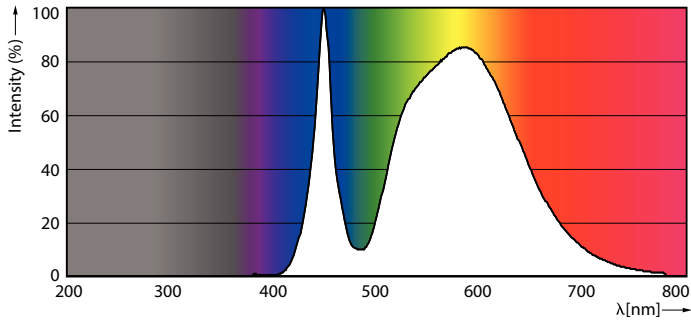

TrueForce Road LED SON-T E27/E40

Photometrische Daten

LEDTrueForce SON-T 9klm E40 740