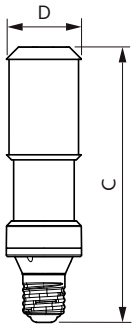

TrueForce Road LED SON-T E27/E40

Temperaturkenndaten

Gehäusetemperatur (max)	97 °C

Dimmen

Dimmbar	Nein

Mechanische Kenndaten

Kolbenausführung	Klar

Zulassungen und Anwendungseigenschaften

Energieeffizienz-Label (EEL)	A++
Energieverbrauch kWh/1.000 Std.	61 kWh

Produktdaten

Gesamt-Produktcode	871869963906800
Bestell-Produktname	TrueForce LED Road 90-55W E40 740
EAN/UPC - Produkt	8718699639068
Bestellcode	63906800
Anzahl pro Verpackung	1
Anzahl pro Umverpackung	6
Material-Nr. (12NC)	929002007502
Nettogewicht (Einzelteil)	0,432 kg

Hinweise

Abmessungsskizzen

TForce LED SON-T ND 9klm E40 740 CL

Product	D	C
TrueForce LED Road 90-55W E40 740	71 mm	262 mm