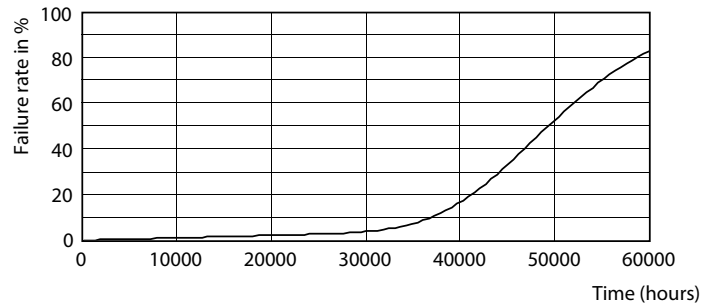

Trueforce LED E27