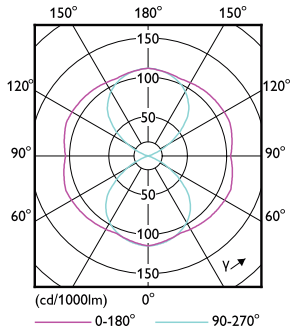

TrueForce Road LED SON-T E27/E40

Photometrische Daten

Trueforce LED E27