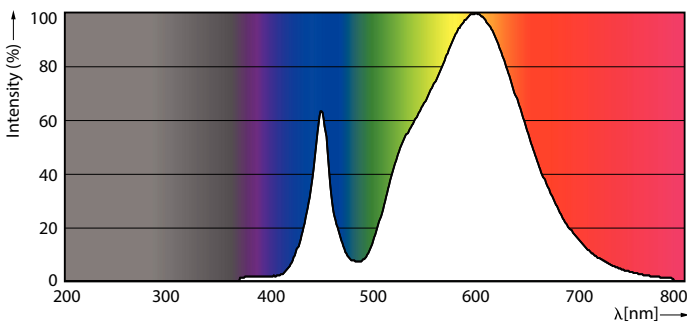

TrueForce Road LED SON-T E27/E40

Temperaturkenndaten

Gehäusetemperatur (max)	95 °C

Dimmen

Dimmbar	Nein

Mechanische Kenndaten

Kolbenausführung	Klar

Zulassungen und Anwendungseigenschaften

Energieeffizienz-Label (EEL)	A++

Energieverbrauch kWh/1.000 Std.	28 kWh

Produktdaten

Gesamt-Produktcode	871869963251900

Bestell-Produktname	TrueForce LED Road 40-25W E27 730

EAN/UPC - Produkt	8718699632519

Bestellcode	63251900

Anzahl pro Verpackung	1

Anzahl pro Umverpackung	6

Material-Nr. (12NC)	929001999402

Nettogewicht (Einzelteil)	0,232 kg

Hinweise

Abmessungsskizzen

Product	D	C
TrueForce LED Road 40-25W E27 730	61 mm	200 mm

Photometrische Daten

Trueforce LED E27 730

Trueforce LED E27 730