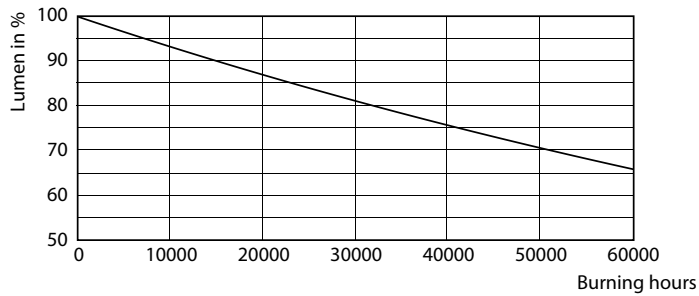

Lebensdauer

Trueforce LED E27