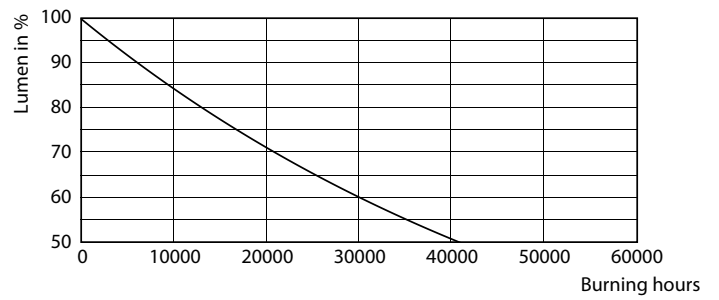

TrueForce Core LED High Lumen E27

Lebensdauer

LED TForce Core HB MV 26-24W E27 T-shape Frosted 830 24D ND

LED TForce Core HB MV 26-24W E27 T-shape Frosted 830 24D ND