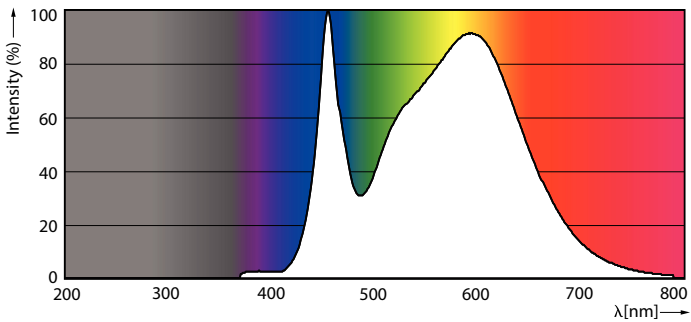

Photometrische Daten

LED TForce Core HB MV 40-35W E27 T-shape Frosted 840 24D ND