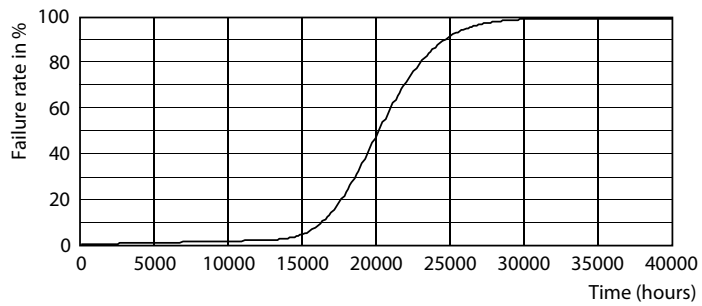

TrueForce Core LED High Lumen E27

Lebensdauer

LED TForce Core HB MV 26-24W E27 T-shape Frosted 830 24D ND

LED TForce Core HB MV 26-24W E27 T-shape Frosted 830 24D ND