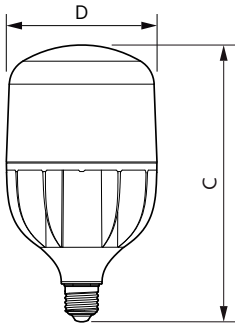

TrueForce Core LED High Lumen E27

Produktdaten

Gesamt-Produktcode	871869959734400
Bestell-Produktname	TrueForce Core HB MV ND 40-35W E27 840
EAN/UPC - Produkt	8718699597344
Bestellcode	59734400

Anzahl pro Verpackung	1
Anzahl pro Umverpackung	6
Material-Nr. (12NC)	929001938002
Nettogewicht (Einzelteil)	0,167 kg

Hinweise

Abmessungsskizzen

TForce HB 36-40W E27 840 220D

Product	D	C
TrueForce Core HB MV ND 40-35W E27 840	105 mm	190 mm