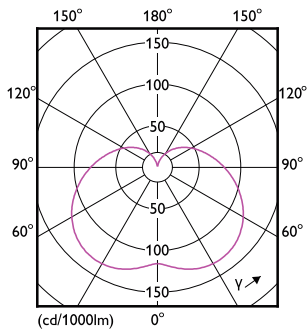

LED TForce Core HB MV 26-24W E27 T-shape Frosted 830 24D ND