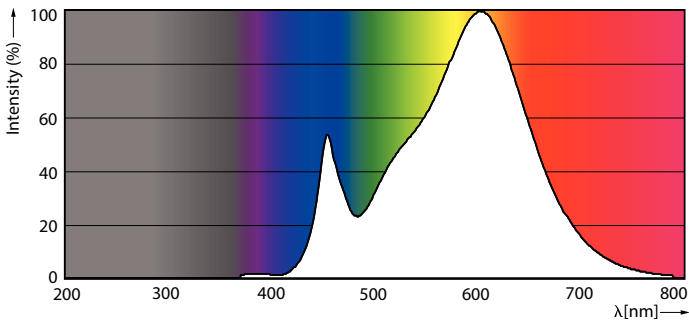

Photometrische Daten

LED TForce Core HB MV 26-24W E27 T-shape Frosted 830 24D ND