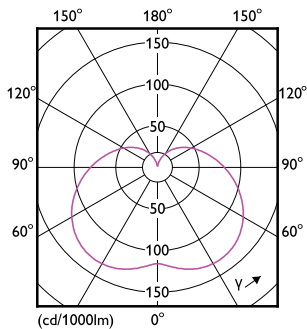

Produkt Daten

Allgemeine Eigenschaften	
Sockel	E27 [E27]
Nennlebensdauer (Nom)	20000 h
Schaltzyklus	50000X
Technischer Typ	35-55W

Lichttechnische Daten	
Farbcode	830 [CCT von 3000 K]
Ausstrahlungswinkel (Nom)	240 °
Lichtstrom (Nom)	3700 lm
Lichtfarbe	Weiß (WH)
Ähnlichste Farbtemperatur (Nom)	3000 K
Nennlichtausbeute (Nom)	105,00 lm/W
Farbkonsistenz	<6
Farbwiedergabeindex (Nom.)	80
Restlichtstrom am Ende der Nennlebensdauer (Nom)	70 %

Hinweise

Abmessungsskizzen

TForce HB 36-40W E27 830 220D

Product	D	C
TrueForce Core HB MV ND 37-35W E27 830	105 mm	190 mm

Photometrische Daten

LED TForce Core HB MV 26-24W E27 T-shape Frosted 830 24D ND

LED TForce Core HB MV 37-35W E27 T-shape Frosted 830 24D ND