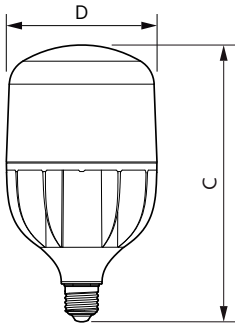

Produkt Daten

Allgemeine Eigenschaften	
Sockel	E27 [E27]
Nennlebensdauer (Nom)	20000 h
Schaltzyklus	50000X
Technischer Typ	35-55W

Lichttechnische Daten	
Farbcode	830 [CCT von 3000 K]
Ausstrahlungswinkel (Nom)	240 °
Lichtstrom (Nom)	3700 lm
Lichtfarbe	Weiß (WH)
Ähnlichste Farbtemperatur (Nom)	3000 K
Nennlichtausbeute (Nom)	105,00 lm/W
Farbkonsistenz	<6
Farbwiedergabeindex (Nom.)	80
Restlichtstrom am Ende der Nennlebensdauer (Nom)	70 %

TrueForce Core LED High Lumen E27

Produktdaten

Gesamt-Produktcode	871869959732000
Bestell-Produktname	TrueForce Core HB MV ND 37-35W E27 830
EAN/UPC - Produkt	8718699597320
Bestellcode	59732000

Anzahl pro Verpackung	1
Anzahl pro Umverpackung	6
Material-Nr. (12NC)	929001937902
Nettogewicht (Einzelteil)	0,167 kg

Hinweise

Abmessungsskizzen

TForce HB 36-40W E27 830 220D

Product	D	C
TrueForce Core HB MV ND 37-35W E27 830	105 mm	190 mm

Photometrische Daten

LED TForce Core HB MV 26-24W E27 T-shape Frosted 830 24D ND

LED TForce Core HB MV 37-35W E27 T-shape Frosted 830 24D ND