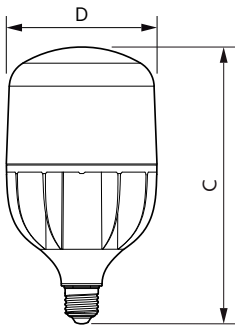

Produkt Daten

Allgemeine Eigenschaften	
Sockel	E27 [E27]
Nennlebensdauer (Nom)	20000 h
Schaltzyklus	50000X
Technischer Typ	24-40W

Lichttechnische Daten	
Farbcode	840 [CCT von 4000 K]
Ausstrahlungswinkel (Nom)	240 °
Lichtstrom (Nom)	2800 lm
Lichtfarbe	Neutralweiß (CW)
Ähnlichste Farbtemperatur (Nom)	4000 K
Nennlichtausbeute (Nom)	116,00 lm/W
Farbkonsistenz	<6
Farbwiedergabeindex (Nom.)	80
Restlichtstrom am Ende der Nennlebensdauer (Nom)	70 %

TrueForce Core LED High Lumen E27

Produktdaten

Gesamt-Produktcode	871869959730600
Bestell-Produktname	TrueForce Core HB MV ND 28-24W E27 840
EAN/UPC - Produkt	8718699597306
Bestellcode	59730600

Anzahl pro Verpackung	1
Anzahl pro Umverpackung	6
Material-Nr. (12NC)	929001937702
Nettogewicht (Einzelteil)	0,167 kg

Hinweise

Abmessungsskizzen

Tforce HB 27-30W E27 840 220D

Product	D	C
TrueForce Core HB MV ND 28-24W E27 840	105 mm	190 mm

Photometrische Daten

LED TForce Core HB MV 28-24W E27 T-shape Frosted 840 24D ND

LED TForce Core HB MV 28-24W E27 T-shape Frosted 840 24D ND