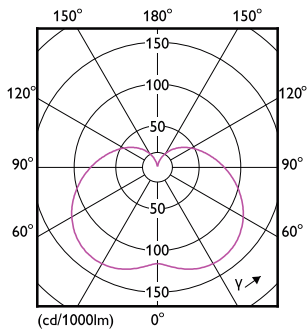

Produkt Daten

Allgemeine Eigenschaften	
Sockel	E27 [E27]
Nennlebensdauer (Nom)	20000 h
Schaltzyklus	50000X
Technischer Typ	24-40W

Lichttechnische Daten	
Farbcode	840 [CCT von 4000 K]
Ausstrahlungswinkel (Nom)	240 °
Lichtstrom (Nom)	2800 lm
Lichtfarbe	Neutralweiß (CW)
Ähnlichste Farbtemperatur (Nom)	4000 K
Nennlichtausbeute (Nom)	116,00 lm/W
Farbkonsistenz	<6
Farbwiedergabeindex (Nom.)	80
Restlichtstrom am Ende der Nennlebensdauer (Nom)	70 %

Hinweise

Abmessungsskizzen

Tforce HB 27-30W E27 840 220D

Product	D	C
TrueForce Core HB MV ND 28-24W E27 840	105 mm	190 mm

Photometrische Daten

LED TForce Core HB MV 28-24W E27 T-shape Frosted 840 24D ND

LED TForce Core HB MV 28-24W E27 T-shape Frosted 840 24D ND