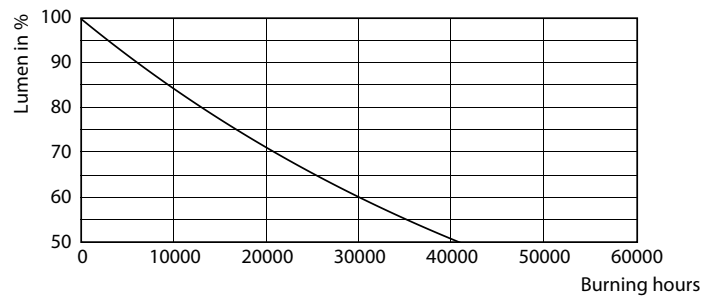

TrueForce Core LED High Lumen E27

Lebensdauer

LED TForce Core HB MV 26-24W E27 T-shape Frosted 830 24D ND

LED TForce Core HB MV 26-24W E27 T-shape Frosted 830 24D ND