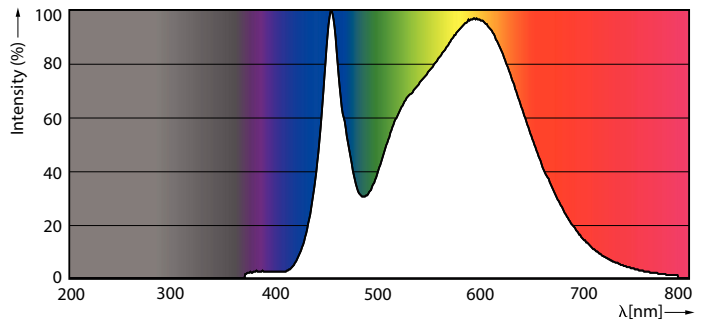

Produkt Daten

Allgemeine Eigenschaften	
Sockel	E27 [E27]
Nennlebensdauer (Nom)	20000 h
Schaltzyklus	50000X
Technischer Typ	24-40W

Lichttechnische Daten	
Farbcode	840 [CCT von 4000 K]
Ausstrahlungswinkel (Nom)	240 °
Lichtstrom (Nom)	2800 lm
Lichtfarbe	Neutralweiß (CW)
Ähnlichste Farbtemperatur (Nom)	4000 K
Nennlichtausbeute (Nom)	116,00 lm/W
Farbkonsistenz	<6
Farbwiedergabeindex (Nom.)	80
Restlichtstrom am Ende der Nennlebensdauer (Nom)	70 %

Hinweise

Abmessungsskizzen

Tforce HB 27-30W E27 840 220D

Product	D	C
TrueForce Core HB MV ND 28-24W E27 840	105 mm	190 mm

Photometrische Daten

LED TForce Core HB MV 28-24W E27 T-shape Frosted 840 24D ND

LED TForce Core HB MV 28-24W E27 T-shape Frosted 840 24D ND