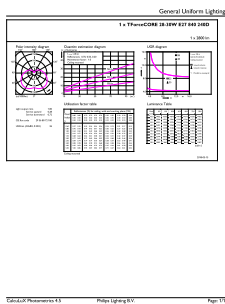

TrueForce Core LED High Lumen E27

Produktdaten

Gesamt-Produktcode	871869959730600
Bestell-Produktname	TrueForce Core HB MV ND 28-24W E27 840
EAN/UPC - Produkt	8718699597306
Bestellcode	59730600

Anzahl pro Verpackung	1
Anzahl pro Umverpackung	6
Material-Nr. (12NC)	929001937702
Nettogewicht (Einzelteil)	0,167 kg

Hinweise

Abmessungsskizzen

Tforce HB 27-30W E27 840 220D

Product	D	C
TrueForce Core HB MV ND 28-24W E27 840	105 mm	190 mm

Photometrische Daten

LED TForce Core HB MV 28-24W E27 T-shape Frosted 840 24D ND

LED TForce Core HB MV 28-24W E27 T-shape Frosted 840 24D ND