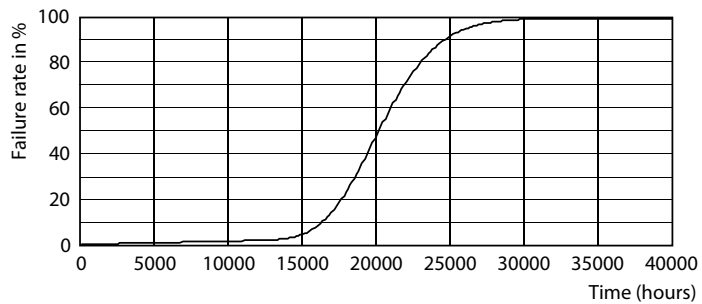

TrueForce Core LED High Lumen E27

Lebensdauer

LED TForce Core HB MV 26-24W E27 T-shape Frosted 830 24D ND

LED TForce Core HB MV 26-24W E27 T-shape Frosted 830 24D ND