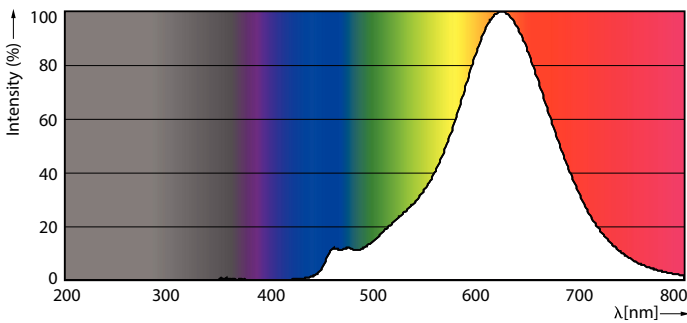

Produkt Daten

Allgemeine Eigenschaften	
Socket	E27 [E27]
Nennlebensdauer (Nom)	15000 h
Schaltzyklus	20000X
Technischer Typ	5-25W
Lichttechnische Daten	
Farbcode	820 [CCT von 2000 K]
Lichtstrom (Nom)	300 lm
Lichtfarbe	Flamme
Ähnlichste Farbtemperatur (Nom)	2000 K
Nennlichtausbeute (Nom)	60,00 lm/W
Farbkonsistenz	<6
Farbwiedergabeindex (Nom.)	80
Restlichtstrom am Ende der Nennlebensdauer (Nom)	70 %
Elektrische Kenndaten	
Eingangsfrequenz	50 bis 60 Hz
Power (Rated) (Nom)	5 W

Abmessungsskizzen

Bulb G200 230V 6-25W 300lm 2000K E27 ND

Product	D	C
CLA LEDBulb ND 5-25W E27 2000K G200 GOLD	200 mm	286 mm

Photometrische Daten

CLA LEDbulb 25W E27 820 GOLD G200

CLA LEDbulb 25W E27 820 GOLD G200