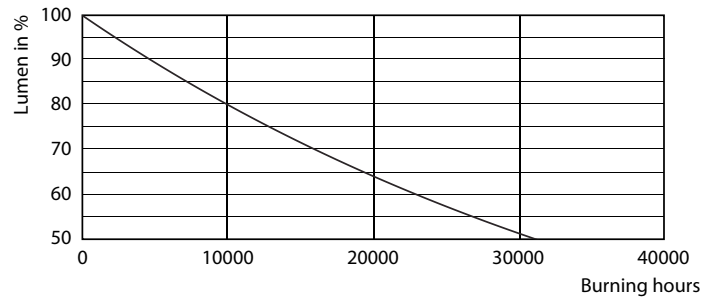

LEDbulb dekorativ

Lebensdauer

LEDbulb 60W E14 827 FR B38

LEDbulb 60W E14 827 FR B38