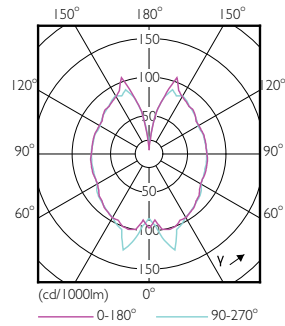

Produkt Daten

Allgemeine Eigenschaften	
Socket	E27 [E27]
Nennlebensdauer (Nom)	15000 h
Schaltzyklus	20000X
Technischer Typ	5-25W
Lichttechnische Daten	
Farbcode	820 [CCT von 2000 K]
Lichtstrom (Nom)	300 lm
Lichtfarbe	Flamme
Ähnlichste Farbtemperatur (Nom)	2000 K
Nennlichtausbeute (Nom)	60,00 lm/W
Farbkonsistenz	<6
Farbwiedergabeindex (Nom.)	80
Restlichtstrom am Ende der Nennlebensdauer (Nom)	70 %
Elektrische Kenndaten	
Eingangsfrequenz	50 bis 60 Hz
Power (Rated) (Nom)	5 W

Lampenstrom (Nom)	44 mA
Äquivalente Leistung	25 W
Startzeit (Nom)	0,5 s
Aufwärmzeit bis 60 % Licht (Nom)	0,5 s
Leistungsfaktor (Nom)	0,5
Spannung (Nom)	220-240 V
Temperaturkenndaten	
Gehäusetemperatur (max)	27 °C
Dimmen	
Dimmbar	Nein
Mechanische Kenndaten	
Kolbenausführung	Transparent Bernstein
Zulassungen und Anwendungseigenschaften	
Energieeffizienz-Label (EEL)	A
Energieverbrauch kWh/1.000 Std.	5 kWh

Abmessungsskizzen

Bulb G200 230V 6-25W 300lm 2000K E27 ND

Product	D	C
CLA LEDBulb ND 5-25W E27 2000K G200 GOLD	200 mm	286 mm

Photometrische Daten

CLA LEDbulb 25W E27 820 GOLD G200

CLA LEDbulb 25W E27 820 GOLD G200