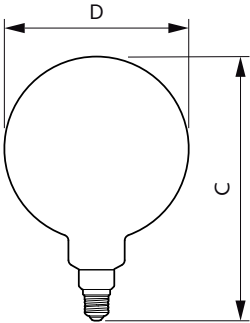

Produkt Daten

Allgemeine Eigenschaften	
Socket	E27 [E27]
Nennlebensdauer (Nom)	15000 h
Schaltzyklus	20000X
Technischer Typ	5-25W
Lichttechnische Daten	
Farbcode	820 [CCT von 2000 K]
Lichtstrom (Nom)	300 lm
Lichtfarbe	Flamme
Ähnlichste Farbtemperatur (Nom)	2000 K
Nennlichtausbeute (Nom)	60,00 lm/W
Farbkonsistenz	<6
Farbwiedergabeindex (Nom.)	80
Restlichtstrom am Ende der Nennlebensdauer (Nom)	70 %
Elektrische Kenndaten	
Eingangsfrequenz	50 bis 60 Hz
Power (Rated) (Nom)	5 W

Lampenstrom (Nom)	44 mA
Äquivalente Leistung	25 W
Startzeit (Nom)	0,5 s
Aufwärmzeit bis 60 % Licht (Nom)	0,5 s
Leistungsfaktor (Nom)	0,5
Spannung (Nom)	220-240 V
Temperaturkenndaten	
Gehäusetemperatur (max)	27 °C
Dimmen	
Dimmbar	Nein
Mechanische Kenndaten	
Kolbenausführung	Transparent Bernstein
Zulassungen und Anwendungseigenschaften	
Energieeffizienz-Label (EEL)	A
Energieverbrauch kWh/1.000 Std.	5 kWh

Abmessungsskizzen

Bulb G200 230V 6-25W 300lm 2000K E27 ND

Product	D	C
CLA LEDBulb ND 5-25W E27 2000K G200 GOLD	200 mm	286 mm

Photometrische Daten

CLA LEDbulb 25W E27 820 GOLD G200

CLA LEDbulb 25W E27 820 GOLD G200