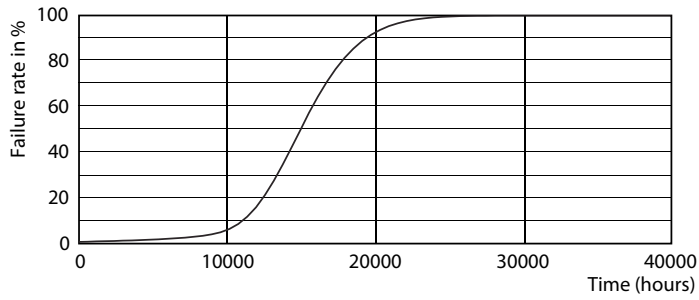

LEDbulb dekorativ

Lebensdauer

LEDbulb 60W E14 827 FR B38

LEDbulb 60W E14 827 FR B38