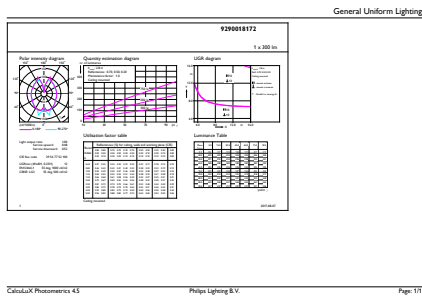

Produkt Daten

Allgemeine Eigenschaften	
Socket	E27 [E27]
Nennlebensdauer (Nom)	15000 h
Schaltzyklus	20000X
Technischer Typ	5-25W
Lichttechnische Daten	
Farbcode	820 [CCT von 2000 K]
Lichtstrom (Nom)	300 lm
Lichtfarbe	Flamme
Ähnlichste Farbtemperatur (Nom)	2000 K
Nennlichtausbeute (Nom)	60,00 lm/W
Farbkonsistenz	<6
Farbwiedergabeindex (Nom.)	80
Restlichtstrom am Ende der Nennlebensdauer (Nom)	70 %
Elektrische Kenndaten	
Eingangsfrequenz	50 bis 60 Hz
Power (Rated) (Nom)	5 W

Abmessungsskizzen

Bulb G200 230V 6-25W 300lm 2000K E27 ND

Product	D	C
CLA LEDBulb ND 5-25W E27 2000K G200 GOLD	200 mm	286 mm

Photometrische Daten

CLA LEDbulb 25W E27 820 GOLD G200

CLA LEDbulb 25W E27 820 GOLD G200