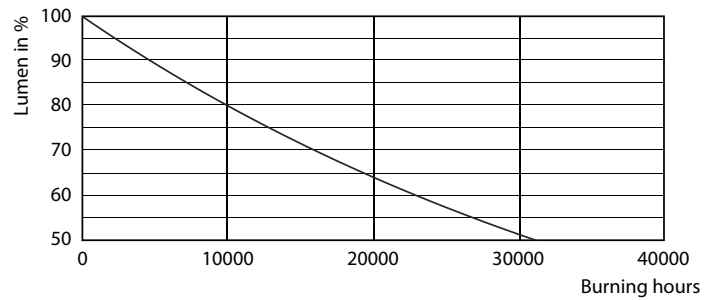

Produkt Daten

Allgemeine Eigenschaften	
Sockel	R7S [R7s]
Nennlebensdauer (Nom)	15000 h
Schaltzyklus	50000X
Technischer Typ	14-120W

Lichttechnische Daten	
Farbcode	830 [CCT von 3000 K]
Lichtstrom (Nom)	2000 lm
Nennlichtstrom (Nom)	2000 lm
Lichtfarbe	Weiß (WH)
Ähnlichste Farbtemperatur (Nom)	3000 K
Nennlichtausbeute (Nom)	142,86 lm/W
Farbkonsistenz	<6
Farbwiedergabeindex (Nom.)	80

R7S 220V 15.5W-110W 1800lm 3000K R7S D

Photometrische Daten

CorePro LEDlinearMV 14-120W R7S 830 D

CorePro LEDlinear R7S Hochvolt-Stablampen

Photometrische Daten

Lebensdauer

LEDbulb 60W E14 827 FR B38

LEDbulb 60W E14 827 FR B38