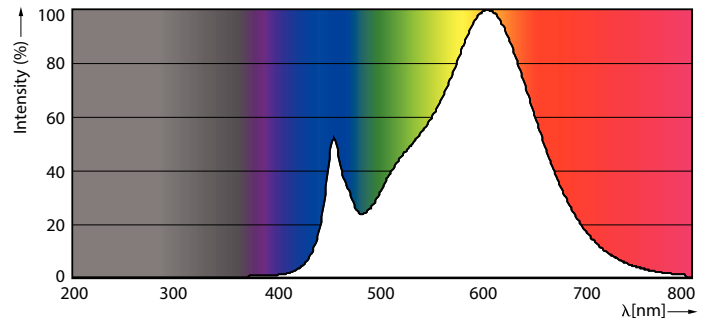

CorePro LEDlinearMV 14-120W R7S 830 D