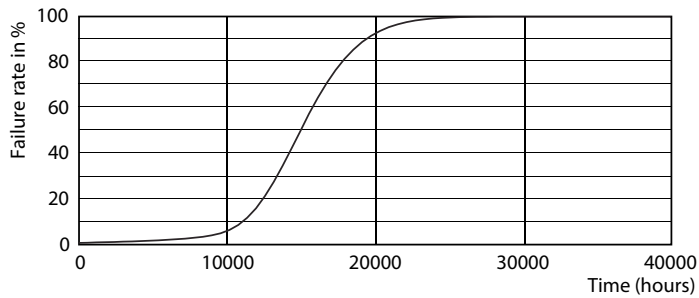

Lebensdauer

LEDbulb 60W E14 827 FR B38