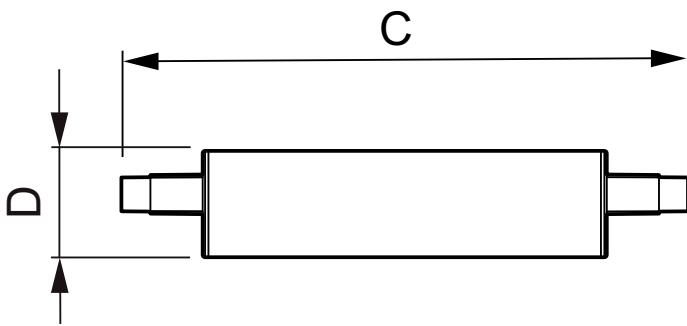

CorePro LEDlinear R7S Hochvolt-Stablampen

Dimmen	
Dimmbar	Ja
Zulassungen und Anwendungseigenschaften	
Energieeffizienz-Label (EEL)	A++
Energieverbrauch kWh/1.000 Std.	14 kWh
Produktdaten	
Gesamt-Produktcode	871869671400300
Bestell-Produktname	CorePro LED linear D 14-120W R7S 118 830

EAN/UPC - Produkt	8718696714003
Bestellcode	71400300
Anzahl pro Verpackung	1
Anzahl pro Umverpackung	10
Material-Nr. (12NC)	929001353602
Nettogewicht (Einzelteil)	0,095 kg

Abmessungsskizzen

Product	D	C
CorePro LED linear D 14-120W R7S 118 830	29 mm	118 mm

R7S 220V 15.5W-110W 1800lm 3000K R7S D

Photometrische Daten