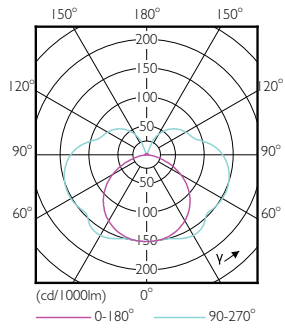

R7S 220V 15.5W-110W 1800lm 3000K R7S D

Photometrische Daten

CorePro LEDlinearMV 14-120W R7S 830 D

CorePro LEDlinear R7S Hochvolt-Stablampen

Photometrische Daten

Lebensdauer

LEDbulb 60W E14 827 FR B38

LEDbulb 60W E14 827 FR B38