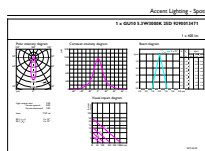

Photometrische Daten

MASTER LEDspot ExpertColor MV 50W GU10 930 25D