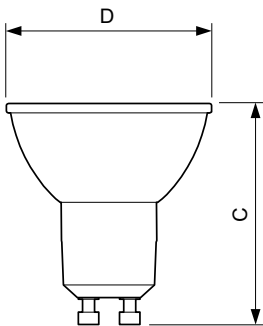

MASTER LEDspot GU10 ExpertColor

Aufwärmzeit bis 60 % Licht (Nom)	0.5 s
Leistungsfaktor (Nom)	0.8
Spannung (Nom)	220-240 V
Temperaturkenndaten	
Gehäusetemperatur (max)	80 °C
Dimmen	
Dimmbar	Ja
Zulassungen und Anwendungseigenschaften	
Geeignet für Akzentbeleuchtung	ja
Energieeffizienz-Label (EEL)	A+
Energieverbrauch kWh/1.000 Std.	6 kWh

Produktdaten	
Gesamt-Produktcode	871869670763000
Bestell-Produktname	MASTER LED ExpertColor 5.5-50W GU10 930 25D
EAN/UPC - Produkt	8718696707630
Bestellcode	70763000
Anzahl pro Verpackung	1
Anzahl pro Umverpackung	10
Material-Nr. (12NC)	929001347102
Nettogewicht (Einzelteil)	0.038 kg

Hinweise

- Nicht für Gleichspannung geeignet
- Nicht für elektronische Schalter geeignet
- Max. 80% Luftfeuchtigkeit
- Min. 10 mm Luftraum beim Deckeneinbau zur Gewährleistung der konstanten Wärmeableitung

Abmessungsskizzen

GU10 230V5.5W-50W350lm25D 3000K GU10 Dim

Product	D	C
MASTER LED ExpertColor 5.5-50W GU10 930 25D	50 mm	54 mm

Photometrische Daten