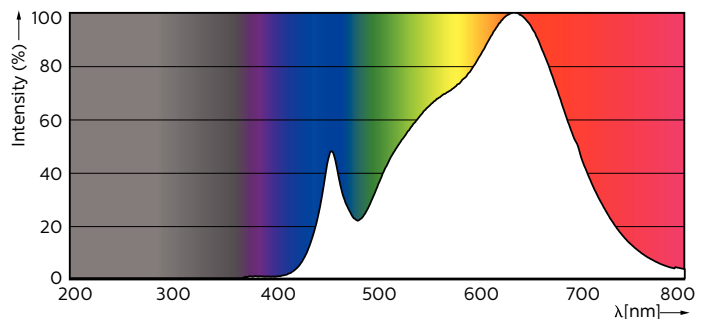

MASTER LEDspot ExpertColor MV 50W GU10 930 25D