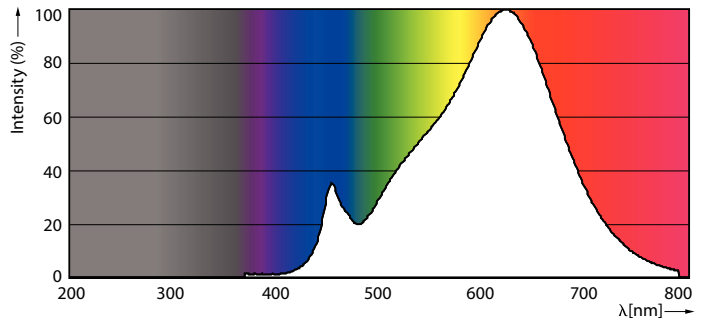

Produkt Daten

Allgemeine Eigenschaften	
Socket	E27 [E27]
Nennlebensdauer (Nom)	25000 h
Schaltzyklus	100000X
Technischer Typ	5.5-40W

Lichttechnische Daten	
Farbcode	922-927 [CCT von 2200 K - 2700 K]
Ausstrahlungswinkel (Nom)	200 °
Lichtstrom (Nom)	470 lm
Lichtfarbe	Warmweiß (WW)
Ähnlichste Farbtemperatur (Nom)	2200-2700 K
Nennlichtausbeute (Nom)	85,00 lm/W
Farbkonsistenz	<6
Farbwiedergabeindex (Nom.)	90
Restlichtstrom am Ende der	70 %
Nennlebensdauer (Nom)	

Hinweise

Abmessungsskizzen

A60S230V6.5-40W470lm2.2-2.7KK E27D CRI90

Product	D	C
MASTER LED bulb DT 5.5-40WE27 927-922 A60FR	60 mm	110 mm

Photometrische Daten

MASTER LEDbulb 40W E27 922-927 FR A60

MASTER LEDbulb 40W E27 922-927 FR A60

MASTER LEDbulb Glühlampenform

Photometrische Daten

MASTER LEDbulb 40W E27 922-927 FR A60

Lebensdauer

MASTER LEDspot PAR 50W E27 827 25D

MASTER LEDspot PAR 50W E27 827 25D