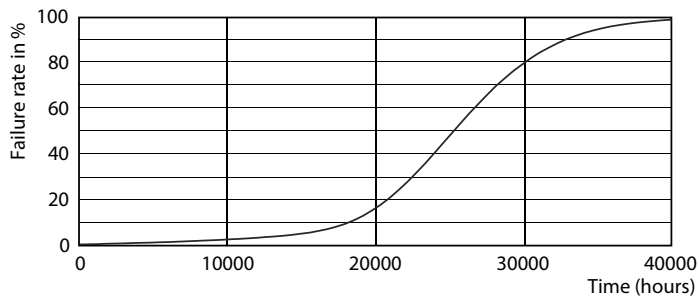

Lebensdauer

MASTER LEDspot PAR 50W E27 827 25D