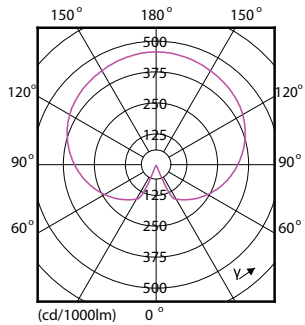

Produkt Daten

Allgemeine Eigenschaften	
Socket	E27 [E27]
Nennlebensdauer (Nom)	25000 h
Schaltzyklus	100000X
Technischer Typ	5.5-40W

Lichttechnische Daten	
Farbcode	922-927 [CCT von 2200 K - 2700 K]
Ausstrahlungswinkel (Nom)	200 °
Lichtstrom (Nom)	470 lm
Lichtfarbe	Warmweiß (WW)
Ähnlichste Farbtemperatur (Nom)	2200-2700 K
Nennlichtausbeute (Nom)	85,00 lm/W
Farbkonsistenz	<6
Farbwiedergabeindex (Nom.)	90
Restlichtstrom am Ende der	70 %
Nennlebensdauer (Nom)	

Hinweise

Abmessungsskizzen

A60S230V6.5-40W470lm2.2-2.7KK E27D CRI90

Product	D	C
MASTER LED bulb DT 5.5-40WE27 927-922 A60FR	60 mm	110 mm

Photometrische Daten

MASTER LEDbulb 40W E27 922-927 FR A60

MASTER LEDbulb 40W E27 922-927 FR A60

MASTER LEDbulb Glühlampenform

Photometrische Daten

MASTER LEDbulb 40W E27 922-927 FR A60

Lebensdauer

MASTER LEDspot PAR 50W E27 827 25D

MASTER LEDspot PAR 50W E27 827 25D