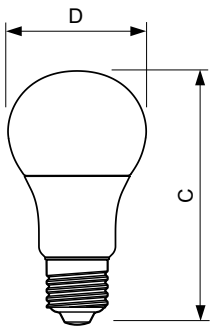

Produkt Daten

Allgemeine Eigenschaften	
Socket	E27 [E27]
Nennlebensdauer (Nom)	25000 h
Schaltzyklus	100000X
Technischer Typ	5.5-40W

Lichttechnische Daten	
Farbcode	922-927 [CCT von 2200 K - 2700 K]
Ausstrahlungswinkel (Nom)	200 °
Lichtstrom (Nom)	470 lm
Lichtfarbe	Warmweiß (WW)
Ähnlichste Farbtemperatur (Nom)	2200-2700 K
Nennlichtausbeute (Nom)	85,00 lm/W
Farbkonsistenz	<6
Farbwiedergabeindex (Nom.)	90
Restlichtstrom am Ende der	70 %
Nennlebensdauer (Nom)	

Produktdaten

Gesamt-Produktcode	871869670709800
Bestell-Produktname	MASTER LED bulb DT 5.5-40WE27 927-922 A60FR

EAN/UPC - Produkt	8718696707098
Bestellcode	70709800
Anzahl pro Verpackung	1
Anzahl pro Umverpackung	10
Material-Nr. (12NC)	929001351302
Nettogewicht (Einzelteil)	0,060 kg

Hinweise

Abmessungsskizzen

A60S230V6.5-40W470lm2.2-2.7KK E27D CRI90

Product	D	C
MASTER LED bulb DT 5.5-40WE27 927-922 A60FR	60 mm	110 mm

Photometrische Daten

MASTER LEDbulb 40W E27 922-927 FR A60

MASTER LEDbulb 40W E27 922-927 FR A60