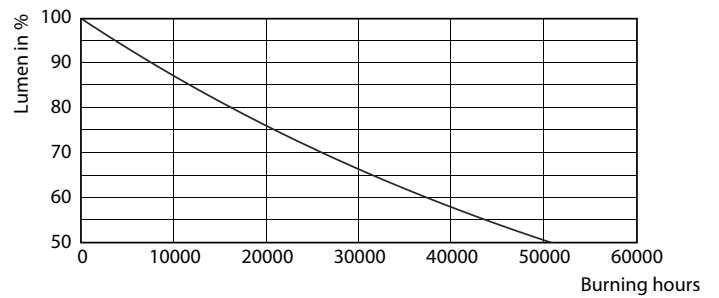

Produkt Daten

Allgemeine Eigenschaften	
Socket	E27 [E27]
Nennlebensdauer (Nom)	25000 h
Schaltzyklus	100000X
Technischer Typ	5.5-40W

Lichttechnische Daten	
Farbcode	922-927 [CCT von 2200 K - 2700 K]
Ausstrahlungswinkel (Nom)	200 °
Lichtstrom (Nom)	470 lm
Lichtfarbe	Warmweiß (WW)
Ähnlichste Farbtemperatur (Nom)	2200-2700 K
Nennlichtausbeute (Nom)	85,00 lm/W
Farbkonsistenz	<6
Farbwiedergabeindex (Nom.)	90
Restlichtstrom am Ende der	70 %
Nennlebensdauer (Nom)	

Hinweise

Abmessungsskizzen

A60S230V6.5-40W470lm2.2-2.7KK E27D CRI90

Product	D	C
MASTER LED bulb DT 5.5-40WE27 927-922 A60FR	60 mm	110 mm

Photometrische Daten

MASTER LEDbulb 40W E27 922-927 FR A60

MASTER LEDbulb 40W E27 922-927 FR A60

MASTER LEDbulb Glühlampenform

Photometrische Daten

MASTER LEDbulb 40W E27 922-927 FR A60

Lebensdauer

MASTER LEDspot PAR 50W E27 827 25D

MASTER LEDspot PAR 50W E27 827 25D