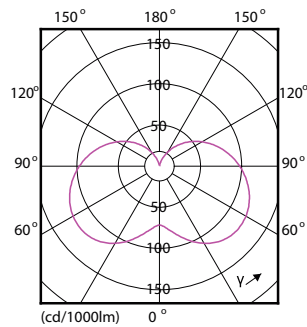

LEDbulb 60W E14 827 FR B38