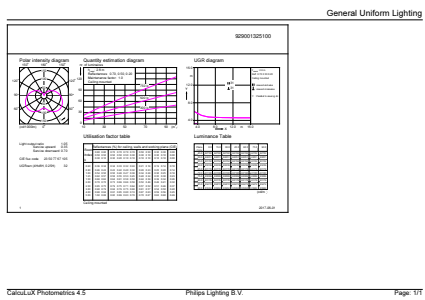

CorePro LED Kerzen- und Tropfenlampenform

Mechanische Kenndaten

Kolbenausführung Satiniert

Zulassungen und Anwendungseigenschaften

Energieeffizienz-Label (EEL) A++

Energieverbrauch kWh/1.000 Std. 7 kWh

Produktdaten

Gesamt-Produktcode 871869670299400
Bestell-Produktname CorePro LEDcandle ND 7-60W E14 827 B38 FR

EAN/UPC - Produkt	8718696702994
Bestellcode	70299400
Anzahl pro Verpackung	1
Anzahl pro Umverpackung	10
Material-Nr. (12NC)	929001325102
Nettogewicht (Einzelteil)	0,063 kg

Abmessungsskizzen

Product	D	C
CorePro LEDcandle ND 7-60W E14 827 B38 FR	38 mm	114 mm

Photometrische Daten

LEDbulb 60W E14 827 FR B38