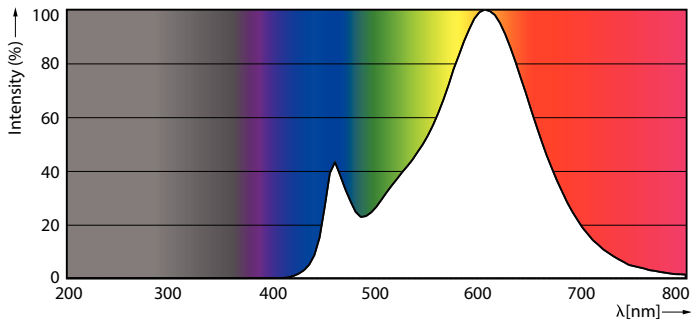

CorePro LED Kerzen- und Tropfenlampenform

Photometrische Daten

LEDbulb 60W E14 827 FR B38