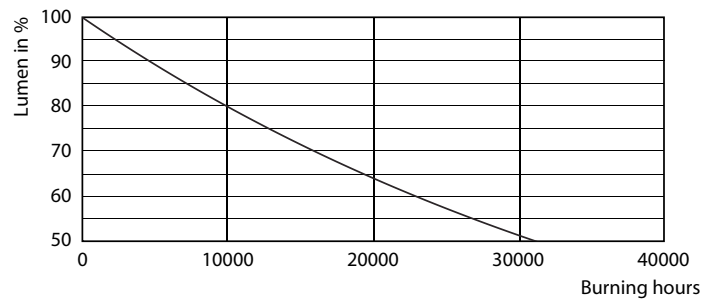

LEDbulb 60W E14 827 FR B38