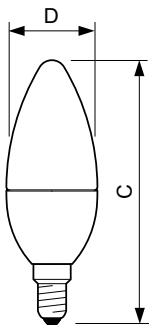

## Abmessungsskizzen

Candle 230V 8-60W 806lm 2700K E14 ND FR

Product	D	C
CorePro LEDcandle ND 7-60W E14 827 B38 FR	38 mm	114 mm

## Photometrische Daten

LEDbulb 60W E14 827 FR B38

LEDbulb 60W E14 827 FR B38