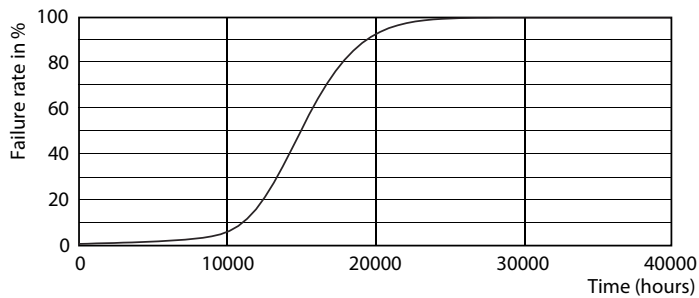

CorePro LEDlustre 4-25W E27 827 CL P45

CorePro LED Kerzen-und Tropfenlampenform

Photometrische Daten

SDPO_LEDLSR_0003-Spectral Power distribution

Lebensdauer

LEDbulb 60W E14 827 FR B38

LEDbulb 60W E14 827 FR B38