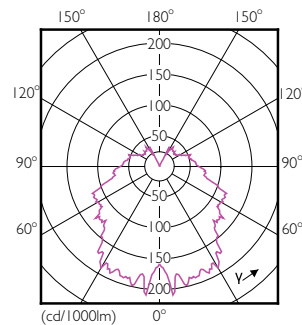

Produkt Daten

Allgemeine Eigenschaften	
Sockel	E27 [E27]
Nennlebensdauer (Nom)	15000 h
Schaltzyklus	50000X
Technischer Typ	4-25W
Lichttechnische Daten	
Farbcode	827 [CCT von 2700 K]
Lichtstrom (Nom)	250 lm
Lichtfarbe	Warmweiß (WW)
Ähnlichste Farbtemperatur (Nom)	2700 K
Nennlichtausbeute (Nom)	62,50 lm/W
Farbkonsistenz	<6
Farbwiedergabeindex (Nom.)	80
Restlichtstrom am Ende der Nennlebensdauer (Nom)	70 %

CorePro LED Kerzen- und Tropfenlampenform

Mechanische Kenndaten

Kolbenausführung Klar

Zulassungen und Anwendungseigenschaften

Energieeffizienz-Label (EEL) A+

Energieverbrauch kWh/1.000 Std. 4 kWh

Produktdaten

Nettogewicht (Einzelteil) 0,040 kg

Abmessungsskizzen

LED ND 4-25W E27 827 220-240V P45 CL

Product	D	C
Corepro Lustre ND 4-25W E27 827 P45 CL	45 mm	87 mm

Photometrische Daten

CorePro LEDlustre 4-25W E27 827 CL P45