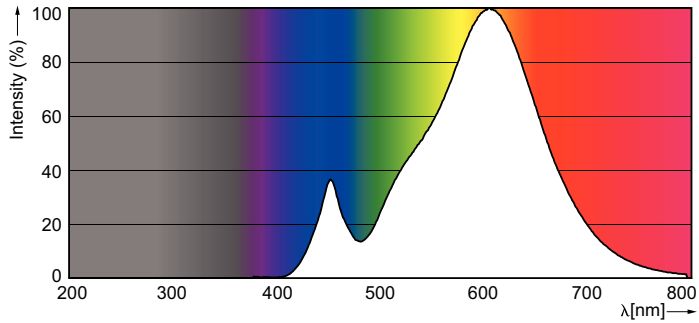

CorePro LED Kerzen-und Tropfenlampenform

Photometrische Daten

SDPO_LEDLSR_0003-Spectral Power distribution