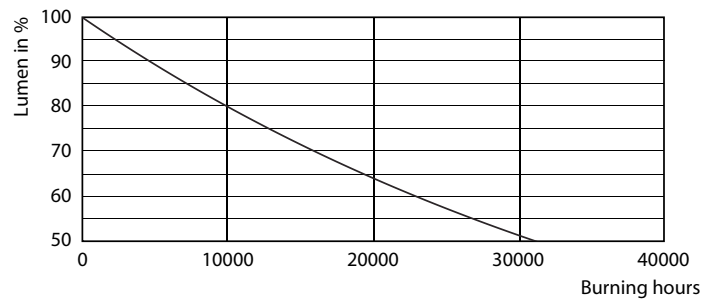

Produkt Daten

Allgemeine Eigenschaften	
Sockel	E27 [E27]
Nennlebensdauer (Nom)	15000 h
Schaltzyklus	50000X
Technischer Typ	4-25W
Lichttechnische Daten	
Farbcode	827 [CCT von 2700 K]
Lichtstrom (Nom)	250 lm
Lichtfarbe	Warmweiß (WW)
Ähnlichste Farbtemperatur (Nom)	2700 K
Nennlichtausbeute (Nom)	62,50 lm/W
Farbkonsistenz	<6
Farbwiedergabeindex (Nom.)	80
Restlichtstrom am Ende der Nennlebensdauer (Nom)	70 %

CorePro LEDlustre 4-25W E27 827 CL P45

CorePro LED Kerzen-und Tropfenlampenform

Photometrische Daten

SDPO_LEDLSR_0003-Spectral Power distribution

Lebensdauer

LEDbulb 60W E14 827 FR B38

LEDbulb 60W E14 827 FR B38