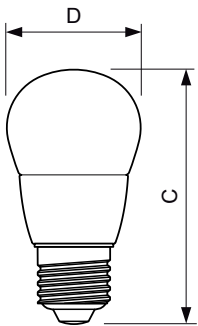

Nettogewicht (Einzelteil) 0,040 kg

Abmessungsskizzen

LED ND 4-25W E27 827 220-240V P45 CL

Product	D	C
Corepro Lustre ND 4-25W E27 827 P45 CL	45 mm	87 mm

Photometrische Daten

CorePro LEDlustre 4-25W E27 827 CL P45