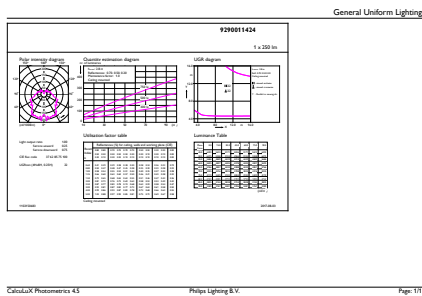

Nettogewicht (Einzelteil) 0,040 kg

Abmessungsskizzen

LED ND 4-25W E27 827 220-240V P45 CL

Product	D	C
Corepro Lustre ND 4-25W E27 827 P45 CL	45 mm	87 mm

Photometrische Daten

CorePro LEDlustre 4-25W E27 827 CL P45