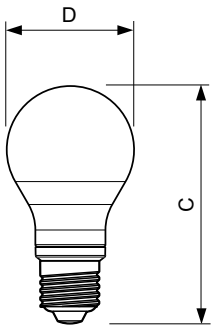

Classic LEDbulb Glühlampenform matt

Bestell-Produktname	LED classic 60W A60 E27 WW FR ND 1CT/10
EAN/UPC - Produkt	8718696472187
Bestellcode	47218701
Anzahl pro Verpackung	1

Anzahl pro Umverpackung	10
Material-Nr. (12NC)	929001243082
Nettogewicht (Einzelteil)	0,040 kg

Abmessungsskizzen

Bulb A60 220~240V 7W 806lm 2700K E27 ND

Product	D	C
LED classic 60W A60 E27 WW FR ND 1CT/10	60 mm	110 mm