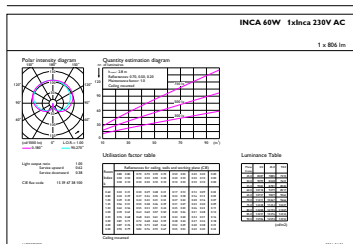

LED Lamps, LEDClassic 60W A60 E27 2700K 806lm FR