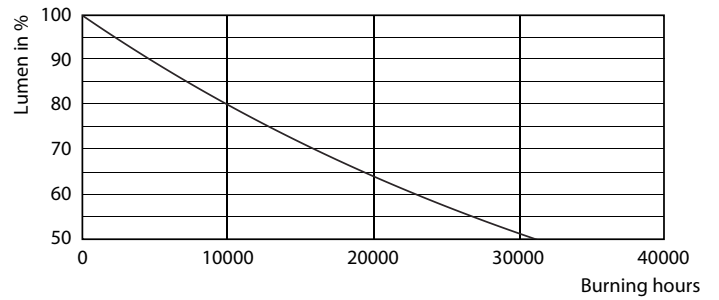

Produkt Daten

Allgemeine Eigenschaften	
Sockel	E27 [E27]
Nennlebensdauer (Nom)	15000 h
Schaltzyklus	30000X
Technischer Typ	7-60W

Lichttechnische Daten	
Farbcode	827 [CCT von 2700 K]
Lichtstrom (Nom)	806 lm
Lichtfarbe	Warmweiß (WW)
Ähnlichste Farbtemperatur (Nom)	2700 K
Nennlichtausbeute (Nom)	115,00 lm/W
Farbkonsistenz	<6
Farbwiedergabeindex (Nom.)	80
Restlichtstrom am Ende der Nennlebensdauer (Nom)	70 %

Photometrische Daten

LED Lamps, LEDClassic 60W A60 E27 2700K 806lm

LED Lamps, LEDClassic 60W A60 E27 2700K 806lm FR

LED Lamps, LEDClassic 60W A60 E27 2700K 806lm FR

Classic LEDbulb Glühlampenform matt

Lebensdauer