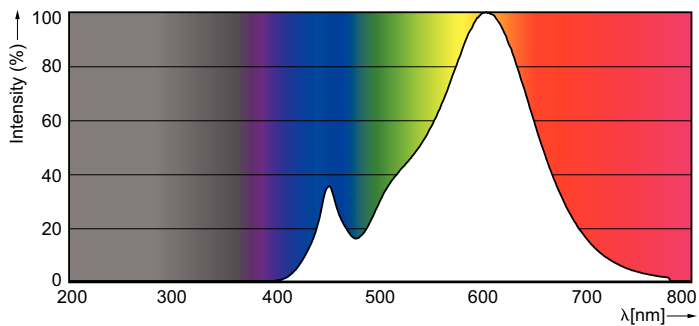

Photometrische Daten

LED Lamps, LEDClassic 60W A60 E27 2700K 806lm