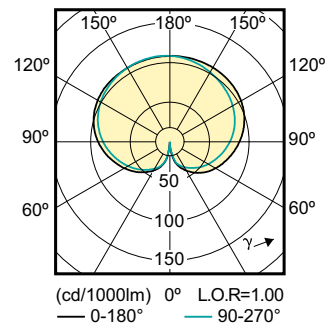

LED Lamps, LEDClassic 60W A60 E27 2700K 806lm FR