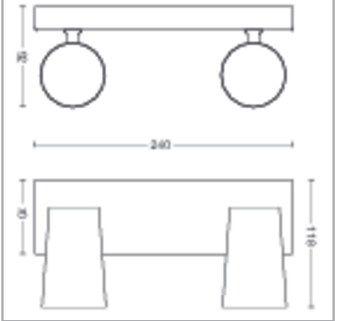

PHILIPS
myLiving
Spot
PAISLEY
Weiß