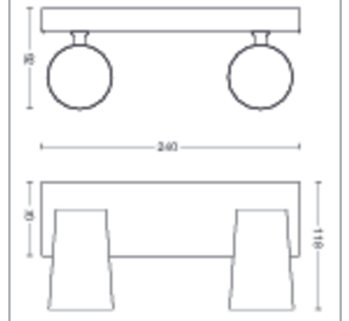

PHILIPS
myLiving
Spot
PAISLEY
Aluminium