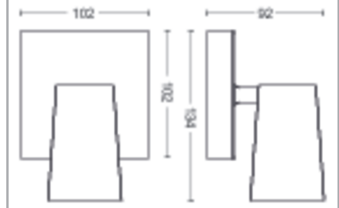

PHILIPS
myLiving
Spot
PAISLEY
Aluminium

50571/48/PN