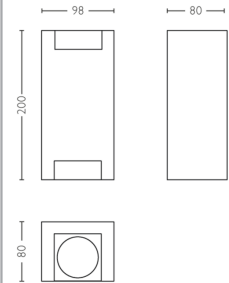

PHILIPS
myGarden
Wandleuchte
Trowel
Aluminium

17339/48/PN