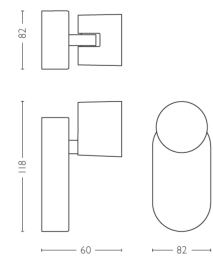

Vielseitige Beleuchtung für jeden Moment deines Tages

- Ändern Sie das Ambiente mit einer Umdrehung Ihres Dimmers