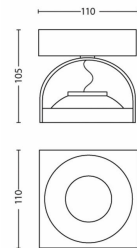

53310/17/16