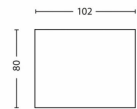

53300/30/16