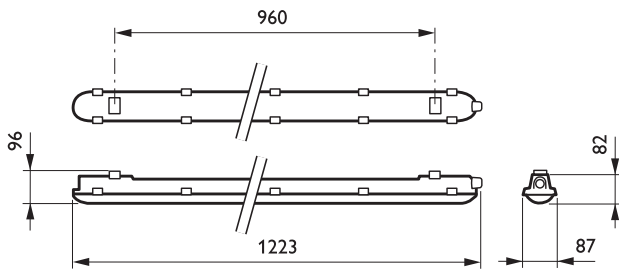

12 NC 910500453338
Nettogewicht pro Stück 1.530 kg

Abmessungsskizzen

WT120C LED40S/840 PSU L1200

© 2014 Koninklijke Philips N.V. (Royal Philips)
Alle Rechte vorbehalten.

Technische Daten können ohne Vorankündigung geändert werden. Koninklijke Philips N.V. (Royal Philips) und/oder ihre Partner oder Lizenzgeber ist/sind Inhaber aller Urheber- (Copyright) und sonstigen Eigentumsrechte an den von Philips zur Verfügung gestellten Inhalten.