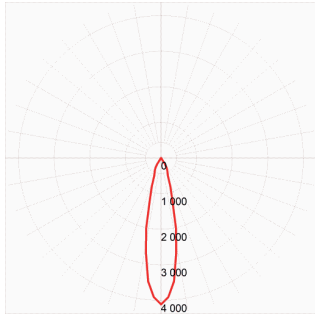

Optische Informationen

PL1-24°