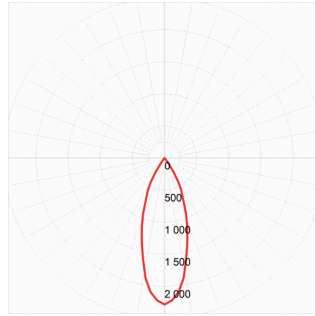

Optische Informationen

PL1-36°