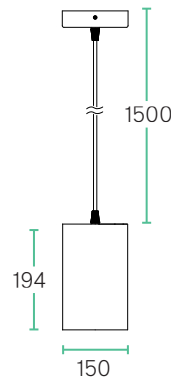

PL1

Pendelleuchte

M20

M30

M40

Technische Daten, PL1-M20

Leistung	12 W
Betriebsspannung	230 V AC, 50 Hz
Leuchtentyp	Anbauleuchte / Stromschiene
LED Type	COB
Steuerung	Standard
Farbkonsistenz	SDCM3
Lebensdauer	L80 B10 65.000 h @ 25°C *
Gehäuse	Aluminium
Gewicht	Standard: 1,29 kg

Abmessungen (in mm)

Gehäusefarben

weiß

schwarz

Highlights

Das PL1 überzeugt durch seine schlichte, zeitlose Form. Die Pendelleuchte kann entweder mittels Stromschieneadapter oder via Baldachin montiert werden. Die Produktsreihe adaptiert an den Designklassiker TL1 und fügt sich dadurch perfekt in ein ästhetisches Gesamtbild ein.

Technische Daten, PL1-M30

Leistung	25 - 26 W
Betriebsspannung	230 V AC, 50 Hz
Leuchtentyp	Anbauleuchte / Stromschiene
LED Type	COB
Steuerung	Standard
Farbkonsistenz	SDCM3
Lebensdauer	L80 B10 65.000 h @ 25°C *
Gehäuse	Aluminium
Gewicht	Standard: 1,29 kg

Technische Daten, PL1-M40

Leistung	33 - 38 W
Betriebsspannung	230 V AC, 50 Hz
Leuchtentyp	Anbauleuchte / Stromschiene
LED Type	COB
Steuerung	Standard
Farbkonsistenz	SDCM3
Lebensdauer	L80 B10 65.000 h @ 25°C *
Gehäuse	Aluminium
Gewicht	Standard: 1,29 kg