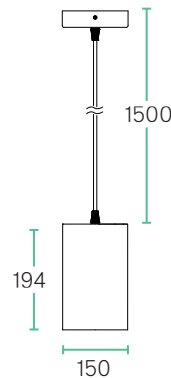

### Technische Daten, PL1-M20

Leistung	12 W
Betriebsspannung	230 V AC, 50 Hz
Leuchtentyp	Anbauleuchte / Stromschiene
LED Type	COB
Steuerung	Standard
Farbkonsistenz	SDCM3
Lebensdauer	L80 B10 65.000 h @ 25°C *
Gehäuse	Aluminium
Gewicht	Standard: 1,29 kg

### Abmessungen (in mm)