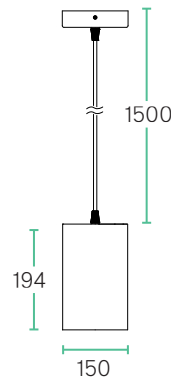

PL1

Pendelleuchte

M20

M30

M40

Technische Daten, PL1-M20

Leistung	12 W
Betriebsspannung	230 V AC, 50 Hz
Leuchtentyp	Anbauleuchte / Stromschiene
LED Type	COB
Steuerung	Standard
Farbkonsistenz	SDCM3
Lebensdauer	L80 B10 65.000 h @ 25°C *
Gehäuse	Aluminium
Gewicht	Standard: 1,29 kg

Abmessungen (in mm)

Gehäusefarben

weiß

schwarz

Highlights

Das PL1 überzeugt durch seine schlichte, zeitlose Form. Die Pendelleuchte kann entweder mittels Stromschieneadapter oder via Baldachin montiert werden. Die Produktschleife adaptiert an den Designklassiker TL1 und fügt sich dadurch perfekt in ein ästhetisches Gesamtbild ein.

Technische Daten, PL1-M30

Leistung	25 - 26 W
Betriebsspannung	230 V AC, 50 Hz
Leuchtentyp	Anbauleuchte / Stromschiene
LED Type	COB
Steuerung	Standard
Farbkonsistenz	SDCM3
Lebensdauer	L80 B10 65.000 h @ 25°C *
Gehäuse	Aluminium
Gewicht	Standard: 1,29 kg

Technische Daten, PL1-M40

Leistung	33 - 38 W
Betriebsspannung	230 V AC, 50 Hz
Leuchtentyp	Anbauleuchte / Stromschiene
LED Type	COB
Steuerung	Standard
Farbkonsistenz	SDCM3
Lebensdauer	L80 B10 65.000 h @ 25°C *
Gehäuse	Aluminium
Gewicht	Standard: 1,29 kg