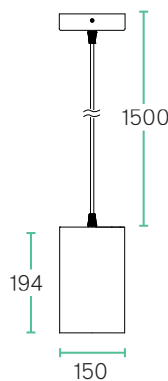

PL1

Pendelleuchte

M20

M30

M40

Technische Daten, PL1-M20

| | |
|------------------|-----------------------------|
| Leistung | 12 W |
| Betriebsspannung | 230 V AC, 50 Hz |
| Leuchtentyp | Anbauleuchte / Stromschiene |
| LED Type | COB |
| Steuerung | Standard |
| Farbkonsistenz | SDCM3 |
| Lebensdauer | L80 B10 65.000 h @ 25°C * |
| Gehäuse | Aluminium |
| Gewicht | Standard: 1,29 kg |

Abmessungen (in mm)

Gehäusefarben

weiß

schwarz

Highlights

Das PL1 überzeugt durch seine schlichte, zeitlose Form. Die Pendelleuchte kann entweder mittels Stromschieneadapter oder via Baldachin montiert werden. Die Produktsreihe adaptiert an den Designklassiker TL1 und fügt sich dadurch perfekt in ein ästhetisches Gesamtbild ein.

Technische Daten, PL1-M30

| | |
|-------------------------|-----------------------------|
| Leistung | 25 - 26 W |
| Betriebsspannung | 230 V AC, 50 Hz |
| Leuchtentyp | Anbauleuchte / Stromschiene |
| LED Type | COB |
| Steuerung | Standard |
| Farbkonsistenz | SDCM3 |
| Lebensdauer | L80 B10 65.000 h @ 25°C * |
| Gehäuse | Aluminium |
| Gewicht | Standard: 1,29 kg |

Technische Daten, PL1-M40

| | |
|-------------------------|-----------------------------|
| Leistung | 33 - 38 W |
| Betriebsspannung | 230 V AC, 50 Hz |
| Leuchtentyp | Anbauleuchte / Stromschiene |
| LED Type | COB |
| Steuerung | Standard |
| Farbkonsistenz | SDCM3 |
| Lebensdauer | L80 B10 65.000 h @ 25°C * |
| Gehäuse | Aluminium |
| Gewicht | Standard: 1,29 kg |