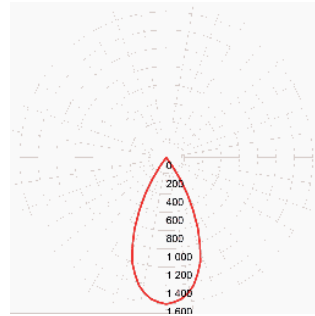

Optische Informationen

PL1-50°