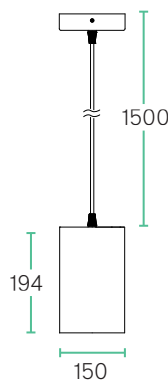

## Pendelleuchte

M20

M30

M40

### Technische Daten, PL1-M20

Leistung	12 W
Betriebsspannung	230 V AC, 50 Hz
Leuchtentyp	Anbauleuchte / Stromschiene
LED Type	COB
Steuerung	Standard
Farbkonsistenz	SDCM3
Lebensdauer	L80 B10 65.000 h @ 25°C *
Gehäuse	Aluminium
Gewicht	Standard: 1,29 kg

### Abmessungen (in mm)