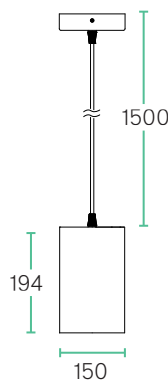

## Pendelleuchte

M20  
M30  
M40

### Technische Daten, PL1-M20

Leistung	12 W
Betriebsspannung	230 V AC, 50 Hz
Leuchtentyp	Anbauleuchte / Stromschiene
LED Type	COB
Steuerung	Standard
Farbkonsistenz	SDCM3
Lebensdauer	L80 B10 65.000 h @ 25°C *
Gehäuse	Aluminium
Gewicht	Standard: 1,29 kg

### Abmessungen (in mm)