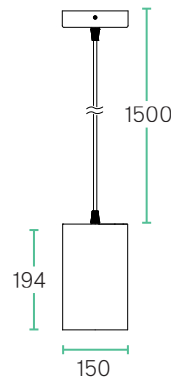

### Technische Daten, PL1-M20

Leistung	12 W
Betriebsspannung	230 V AC, 50 Hz
Leuchtentyp	Anbauleuchte / Stromschiene
LED Type	COB
Steuerung	Standard
Farbkonsistenz	SDCM3
Lebensdauer	L80 B10 65.000 h @ 25°C *
Gehäuse	Aluminium
Gewicht	Standard: 1,29 kg

### Abmessungen (in mm)