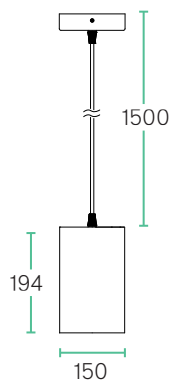

### Technische Daten, PL1-M20

Leistung	12 W
Betriebsspannung	230 V AC, 50 Hz
Leuchtentyp	Anbauleuchte / Stromschiene
LED Type	COB
Steuerung	Standard
Farbkonsistenz	SDCM3
Lebensdauer	L80 B10 65.000 h @ 25°C *
Gehäuse	Aluminium
Gewicht	Standard: 1,29 kg

### Abmessungen (in mm)