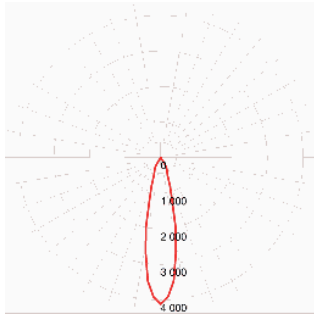

Optische Informationen

PL1-24°